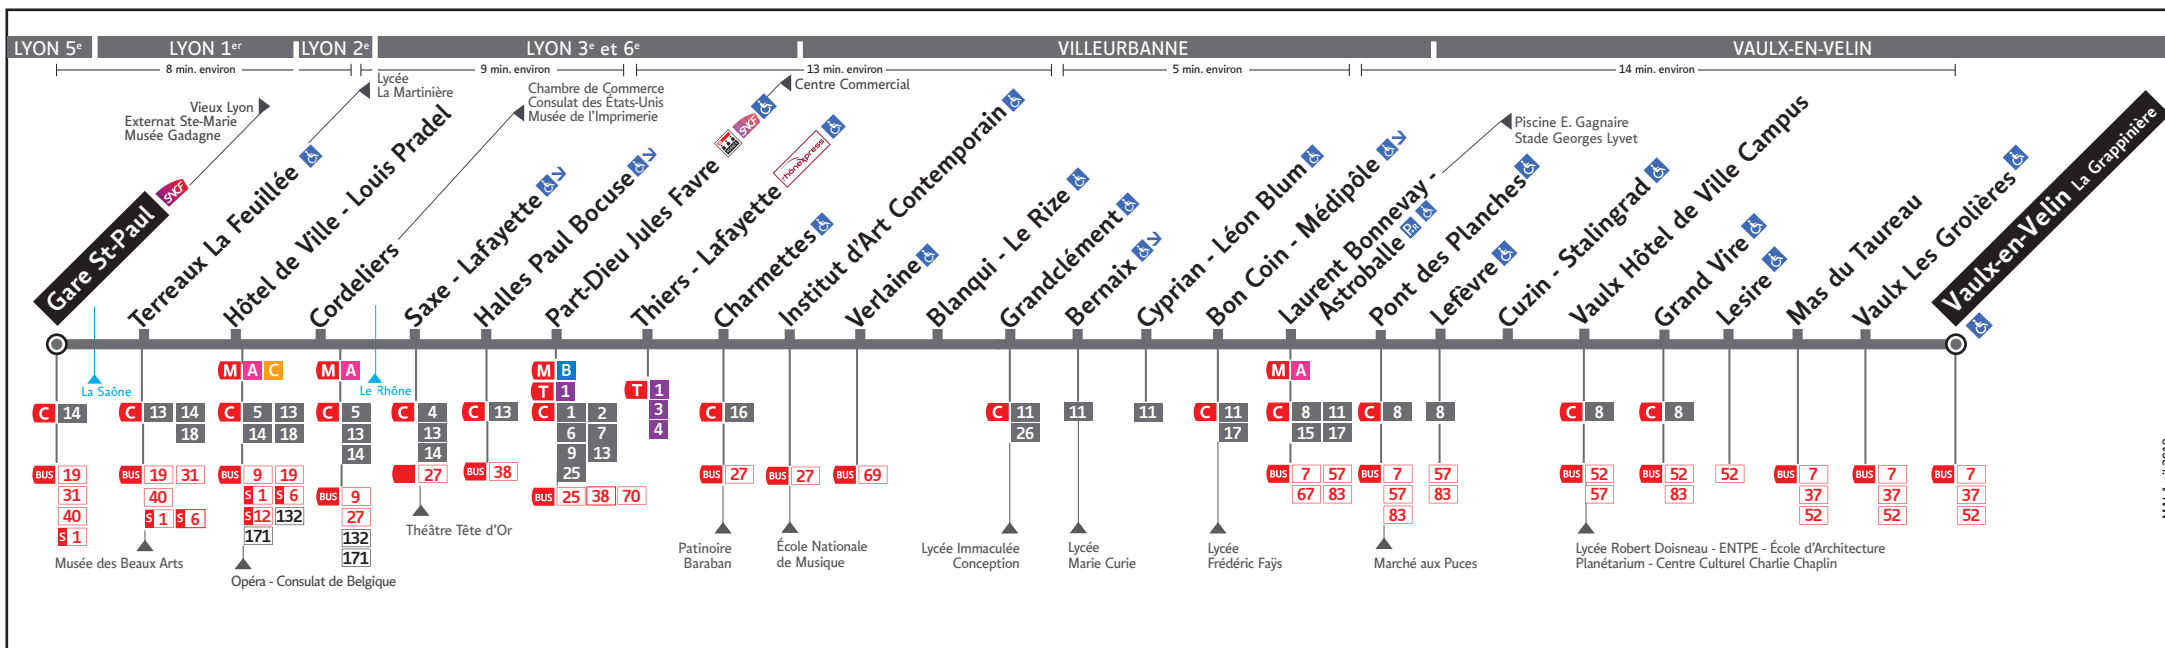

● GARE SAINT-PAUL ↔ VAULX-EN-VELIN LA GRAPPINIÈRE

Les fiches horaires des lignes du réseau TCL sont consultables :

www.tcl.fr
m.tcl.fr

APPLI
TCL

ALLÔ TCL
04 26 10 12 12
(prix d'un appel local)

En agence TCL

Part-Dieu, Bellecour, La Soie, Grange
Blanche et Gorge de Loup

Dans un Relais Info Service

Part-Dieu Villette et Gare de
Vaise

Pour connaître les horaires de passage de vos lignes à un point d'arrêt précis, sur www.tcl.fr, cliquez sur dans la rubrique «SERVICES» puis sélectionnez votre ligne et choisissez votre arrêt à la rubrique «HORAIRES À L'ARRÊT»

AVANT D'IMPRIMER,
PENSEZ À L'ENVIRONNEMENT
FCS KEOUS Lyon 308 077 635
Maquette et Composition : Groupe JOLIE DRIMES