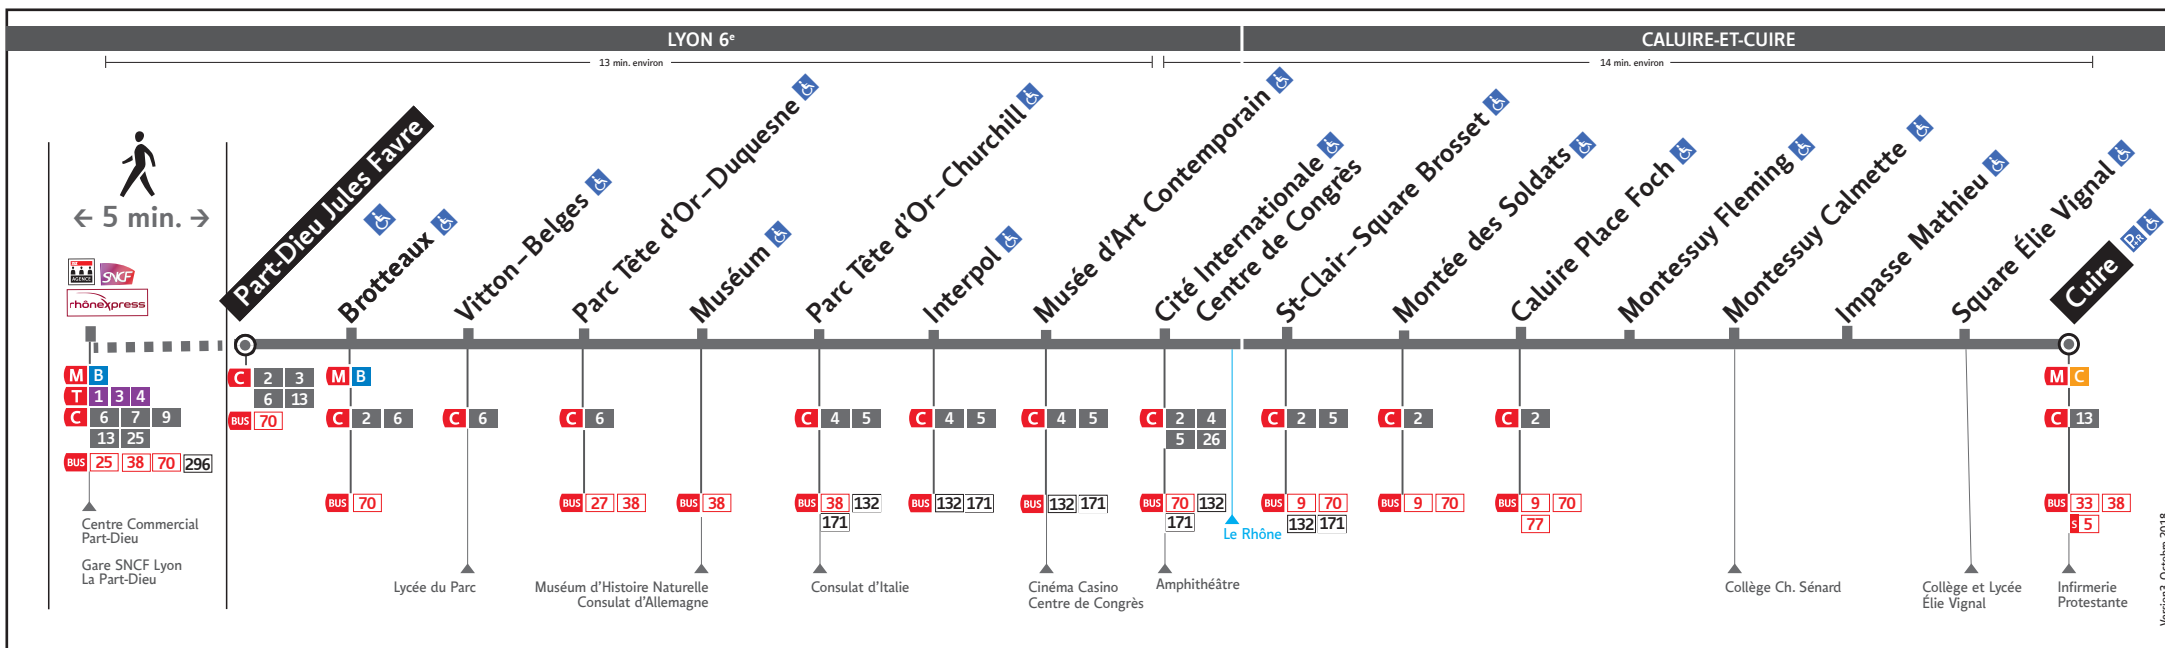

HORAIRES

DU 26 AOÛT 2019 AU 12 JUIL. 2020

Ligne

● PART-DIEU JULES FAVRE ↔ CUIRE

Les fiches horaires des lignes du réseau TCL sont consultables :

www.tcl.fr
m.tcl.fr

APPLI
TCL

ALLÔ TCL
04 26 10 12 12
(prix d'un appel local)

En agence TCL

Part-Dieu, Bellecour, La Soie, Grange
Blanche et Gorge de Loup

Dans un Relais Info Service

Part-Dieu Vilette et Gare de
Vaise

Pour connaître les horaires de passage de vos lignes à un point d'arrêt précis, sur www.tcl.fr, cliquez sur dans la rubrique «SERVICES» puis sélectionnez votre ligne et choisissez votre arrêt à la rubrique «HORAIRES À L'ARRÊT»

AVANT D'IMPRIMER,
PENSEZ À L'ENVIRONNEMENT
RCS RCSOLIS Lyon 308 077 635
Maquette et Composition : Groupe «JULIE» DRIMES

HORAIRES VACANCES SCOLAIRES 2019/2020

- du lundi 21 octobre 2019 au dimanche 3 novembre 2019
- du lundi 23 décembre 2019 au dimanche 5 janvier 2020
- du lundi 24 février 2020 au dimanche 8 mars 2020
- du lundi 20 avril 2020 au dimanche 3 mai 2020
- du jeudi 21 mai 2020 au dimanche 24 mai 2020

Relais Info Service « Part-Dieu Vilette »

Métro ligne B
Station Part-Dieu
29 rue de La Vilette
Lyon 3^{ème}

- Lundi au vendredi : 7h00 à 20h30
- Samedi : 9h00 à 20h30
- Fermé le dimanche

Consultez la liste des Points Service TCL (tabacs et diffuseurs de presse portant l'enseigne TCL) de votre commune sur www.tcl.fr ou dans les guides tarifaires disponibles en agences TCL