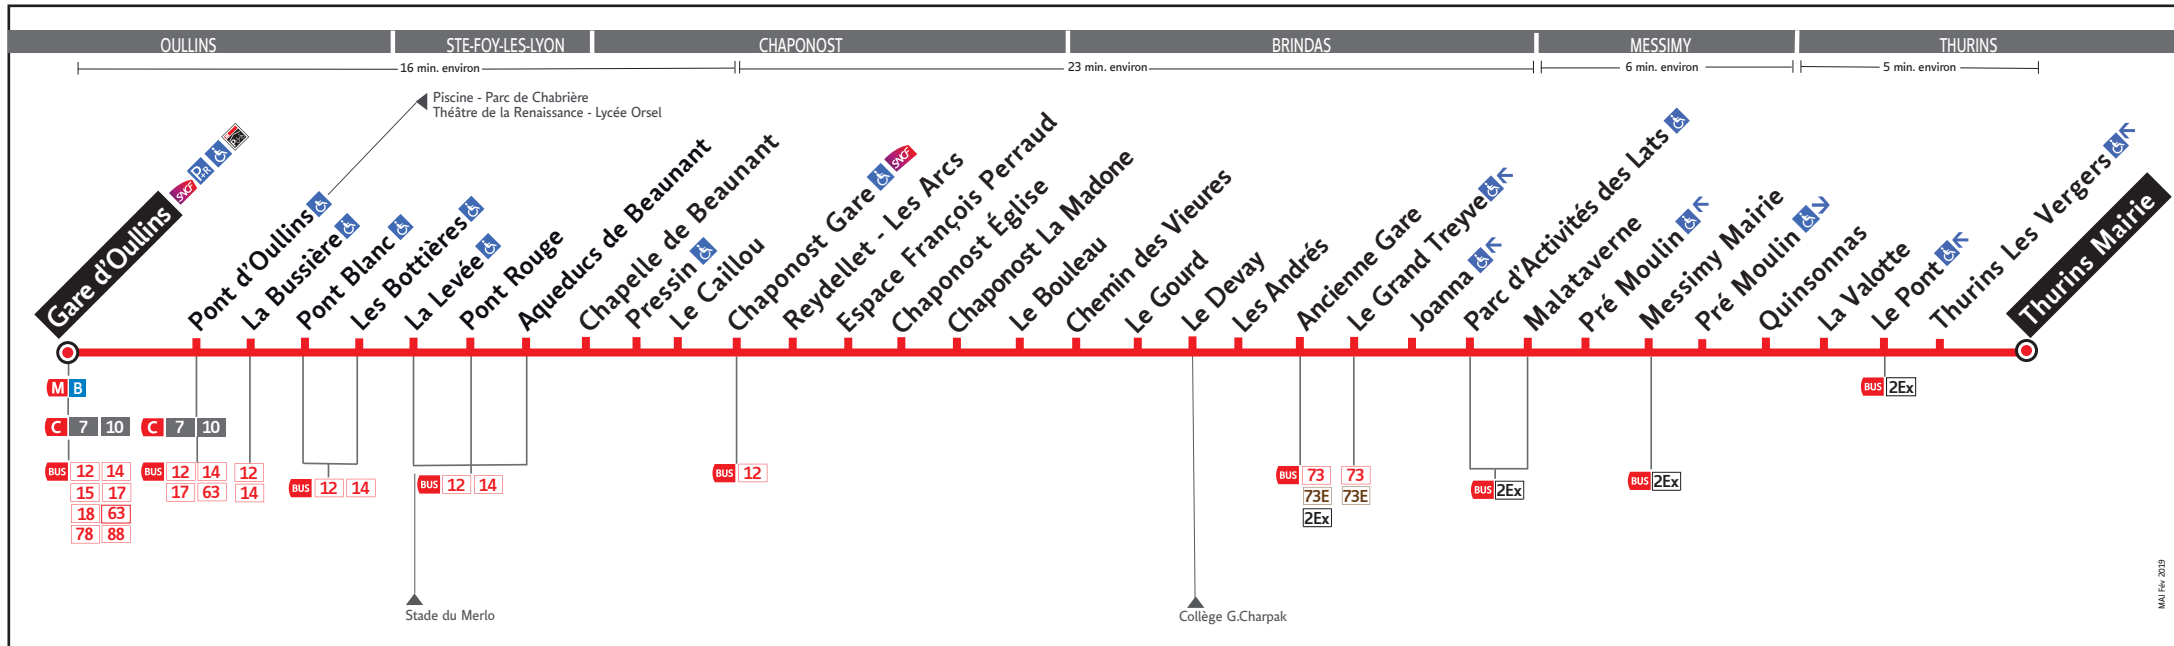

HORAIRES

DU 2 SEPT. 2019 AU 4 JUIL. 2020

Ligne

BUS

11

● GARE D'OULLINS ↔ THURINS MAIRIE

Les fiches horaires des lignes du réseau TCL sont consultables :

www.tcl.fr
m.tcl.fr

APPLI
TCL

ALLÔ TCL
04 26 10 12 12
(prix d'un appel local)

En agence TCL

Part-Dieu, Bellecour, La Soie, Grange
Blanche et Gorge de Loup

Dans un Relais Info Service

Part-Dieu Vilette et Gare de Vaise

Pour connaître les horaires de passage de vos lignes à un point d'arrêt précis, sur www.tcl.fr, cliquez sur dans la rubrique «SERVICES» puis sélectionnez votre ligne et choisissez votre arrêt à la rubrique «HORAIRES À L'ARRÊT»

HORAIRES VACANCES SCOLAIRES 2019/2020

- du lundi 21 octobre 2019 au dimanche 3 novembre 2019
- du lundi 23 décembre 2019 au dimanche 5 janvier 2020
- du lundi 24 février 2020 au dimanche 8 mars 2020
- du lundi 20 avril 2020 au dimanche 3 mai 2020
- du jeudi 21 mai 2020 au dimanche 24 mai 2020

Le réseau TCL ne fonctionne pas le 1^{er} mai 2020.

VOTRE AGENCE TCL *

Pour vous accompagner dans vos achats de titres de transport

Agence Bellecour

Métro ligne A et D
Station Bellecour
6 place Bellecour
Lyon 2^{ème}