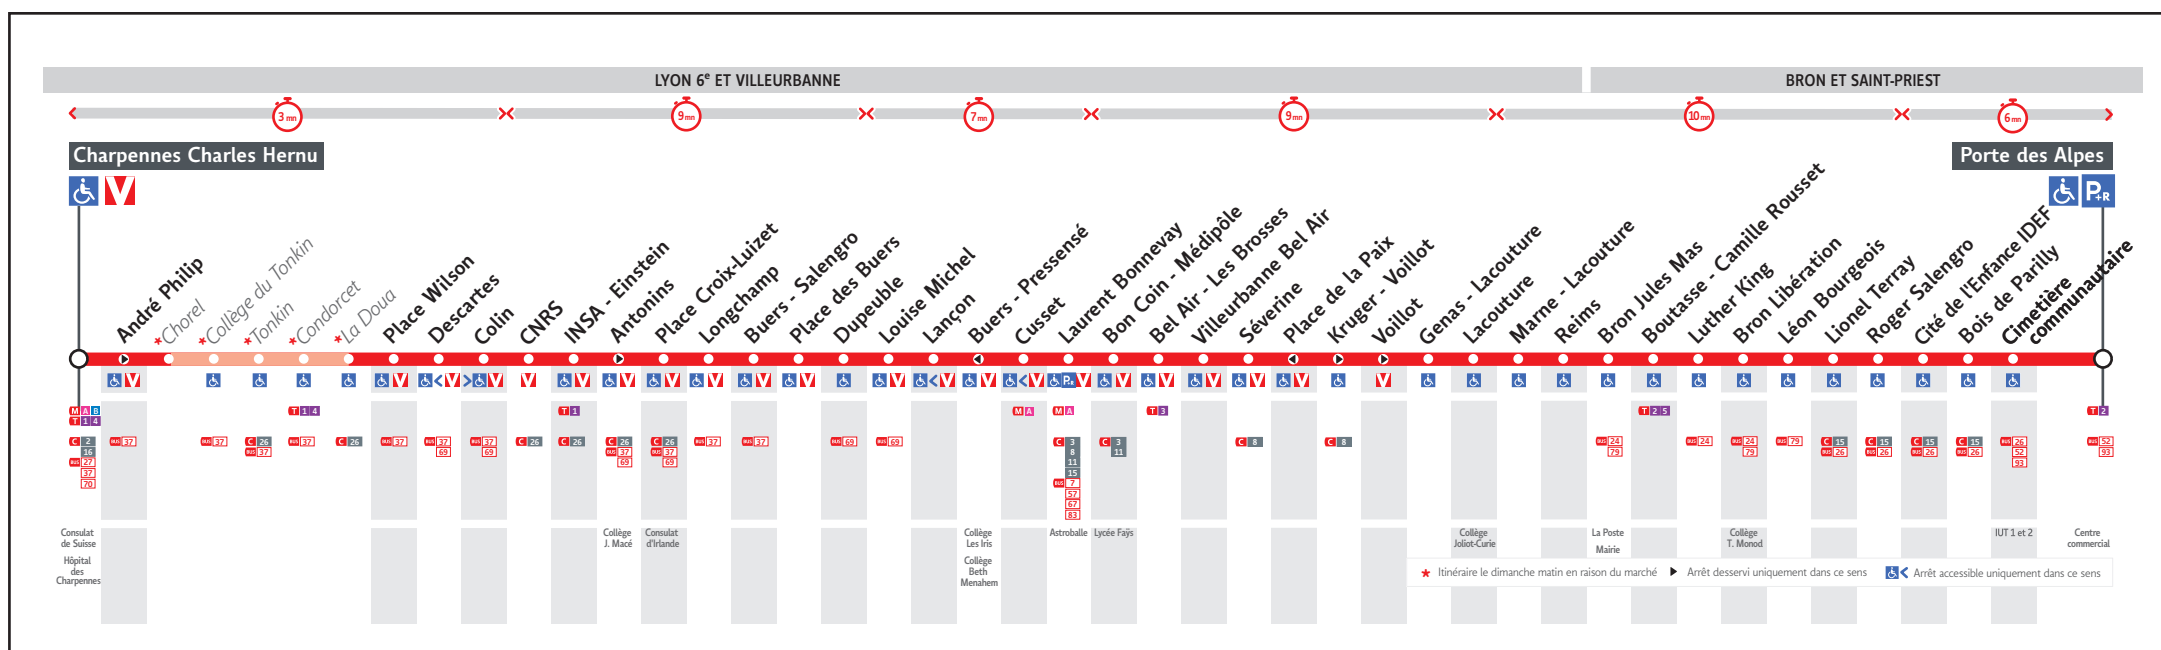

● CHARPENNES ↔ PORTE DES ALPES

Les fiches horaires des lignes du réseau TCL sont consultables :

En agence TCL
Part-Dieu, Bellecour, La Soie, Grange
Blanche et Gorge de Loup

Dans un Relais Info Service
Part-Dieu Vilette et Gare de
Vaize

Pour connaître les horaires de passage de vos lignes à un point d'arrêt précis, sur www.tcl.fr, cliquer sur et sélectionner votre ligne puis votre arrêt.

AVANT D'IMPRIMER, PENSEZ À L'ENVIRONNEMENT
RCS REGISTRE LYON 308 077 635
Maquette et Composition : Groupe JOLIVE ORMES