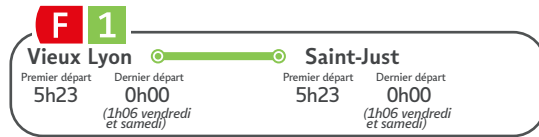

5h00	6h30	9h00	13h30	16h30	19h00	après 21h00
Semaine	12 min	7 min	7 à 12 min	7 à 12 min	7 min	7 à 12 min	12 min
Samedi	12 min	12 min	12 min	7 à 12 min	7 à 12 min	7 à 12 min	12 min
Dimanche et fêtes	12 min	12 min	12 min	12 min	12 min	12 min	12 min