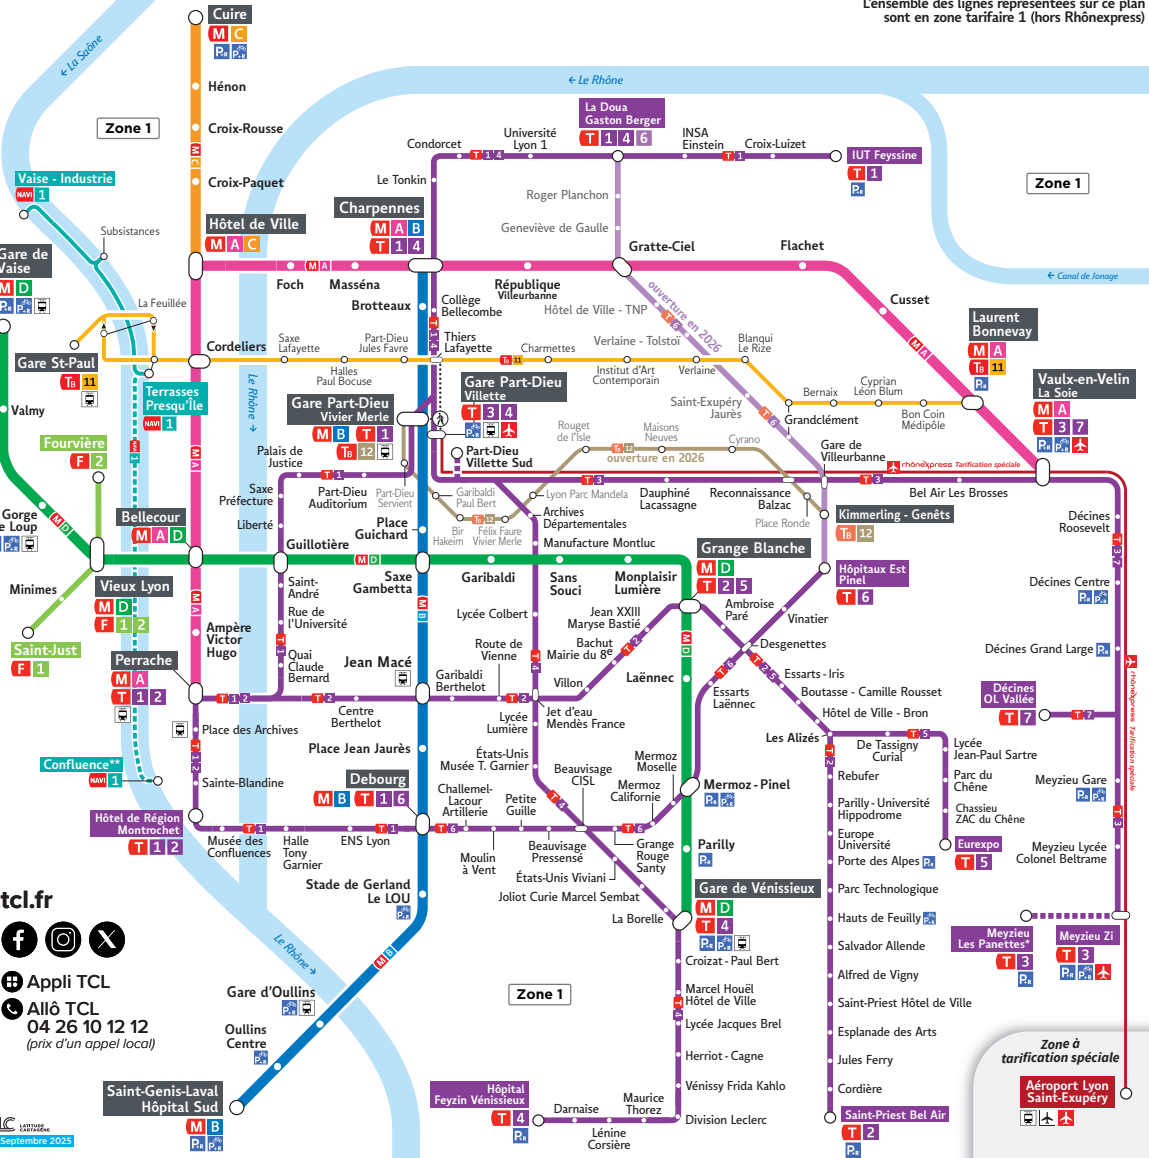

Plan lignes fortes

M Métro F Funiculaire T Tramway Tb Trambus NAVI Navigône

tcl.fr
Appli TCL
Allô TCL
04 26 10 12 12
(prix d'un appel local)

- Métro / Subway lines: MA, MB, MC, MD

- Tramway lines: T1, T2, T3, T4, T5, T6, T7

- Funiculaire / Funicular lines: F1, F2
- Trambus lines: Tb11, Tb12

- Services: Parc relais TCL, Parc relais Vélo, rhôneXpress, Aéroport

NAVIGÔNE
NAVI 1 Vaise - Industrie, Terrasses Presqu'île, Confluence**

HORAIRES M D

Valables à partir du 1er septembre 2025

Gare de Vaise - Gare de Vénissieux
Premier départ 5h00, Dernier départ 0h20 (1h59 vendredi et samedi)
Premier départ 5h00, Dernier départ 0h15* (1h54 vendredi et samedi)

*0h02 pour correspondance métros A et B

FRÉQUENCES

Table with 8 columns (5h00, 6h30, 9h00, 13h30, 16h30, 19h00, après 21h00) and 4 rows (Semaine, Samedi, Dimanche et fêtes)

tcl.fr
Appli TCL
Allô TCL : 04 26 10 12 12
(prix d'un appel local)