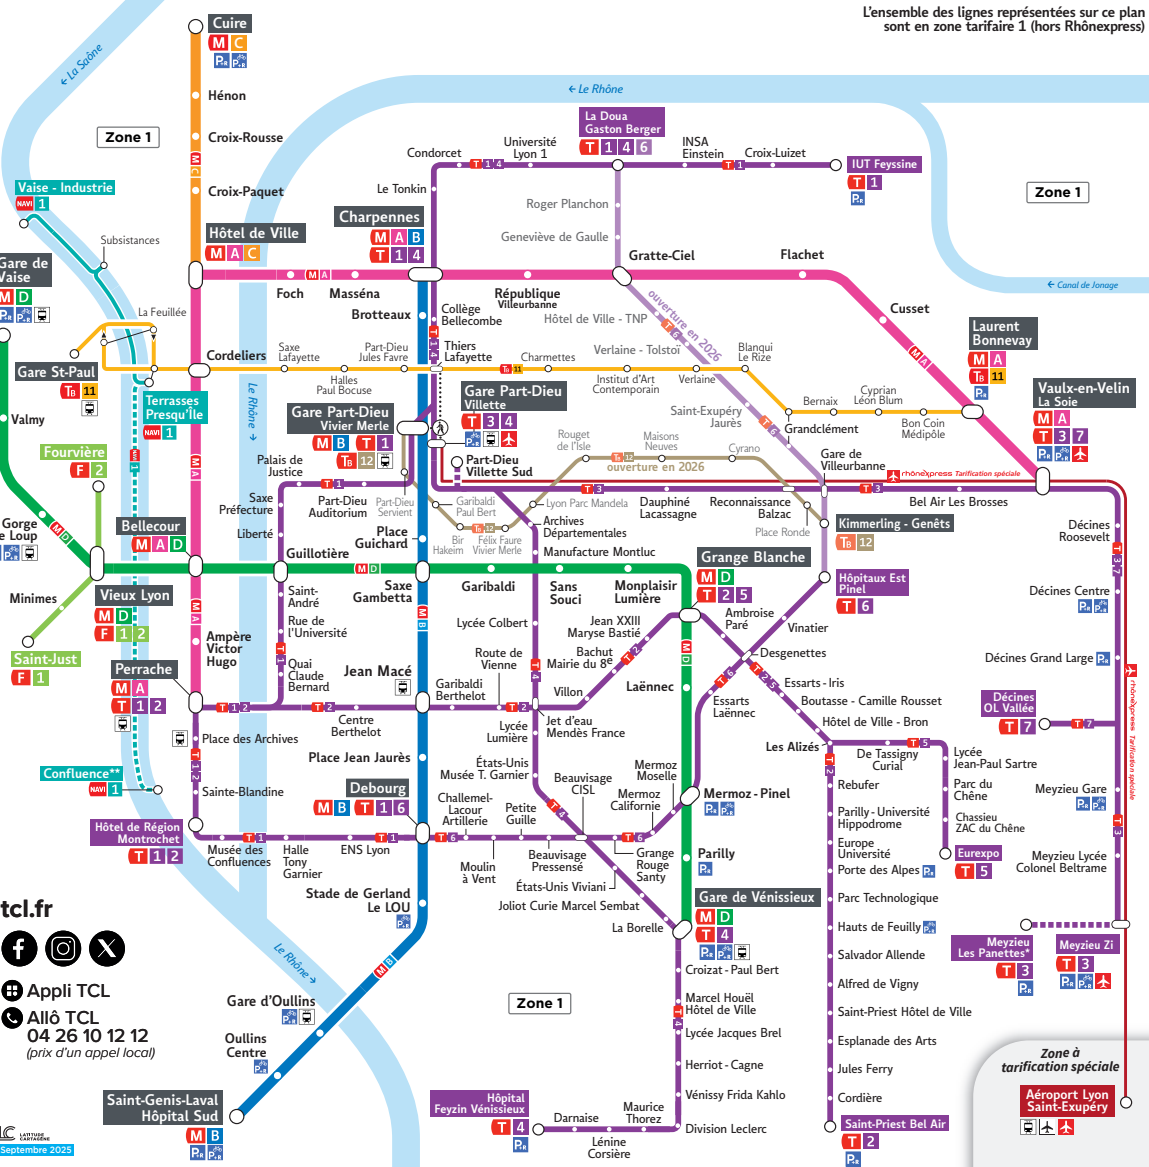

Plan lignes fortes

M Métro F Funiculaire T Tramway Tb Trambus NAVI Navigône

tcl.fr
Appli TCL
Allô TCL
04 26 10 12 12
(prix d'un appel local)

- Métro / Subway lines: MA, MB, MC, MD

- Tramway lines: T1, T2, T3, T4, T5, T6, T7

- Funiculaire / Funicular lines: F1, F2
- Trambus lines: Tb11, Tb12

- Navigône line: NAVI 1

- Services: Parc relais TCL, Parc relais Vélo, RhôneXpress, Aéroport
- Accessibility: Toutes les stations de métro (sauf Croix-Paquet), funiculaire (Minimes) : prendre la rame 1, tramway et trambus sont accessibles.

HORAIRES M C

Valables à partir du 1er septembre 2025

Hourly schedule for Hotel de Ville to Cuire: Premier départ 5h00, Dernier départ 0h25 (2h05 vendredi et samedi). Premier départ 5h00, Dernier départ 0h10* (1h48 vendredi et samedi).

*23h58 pour correspondance métro A direction Perrache

FRÉQUENCES Période scolaire

Table with 7 columns (Semaine, Samedi, Dimanche et fêtes) and 7 rows (5h00, 6h30, 9h00, 13h30, 16h30, 19h00, après 21h00) showing frequencies in minutes.

tcl.fr
Appli TCL
Allô TCL : 04 26 10 12 12
(prix d'un appel local)