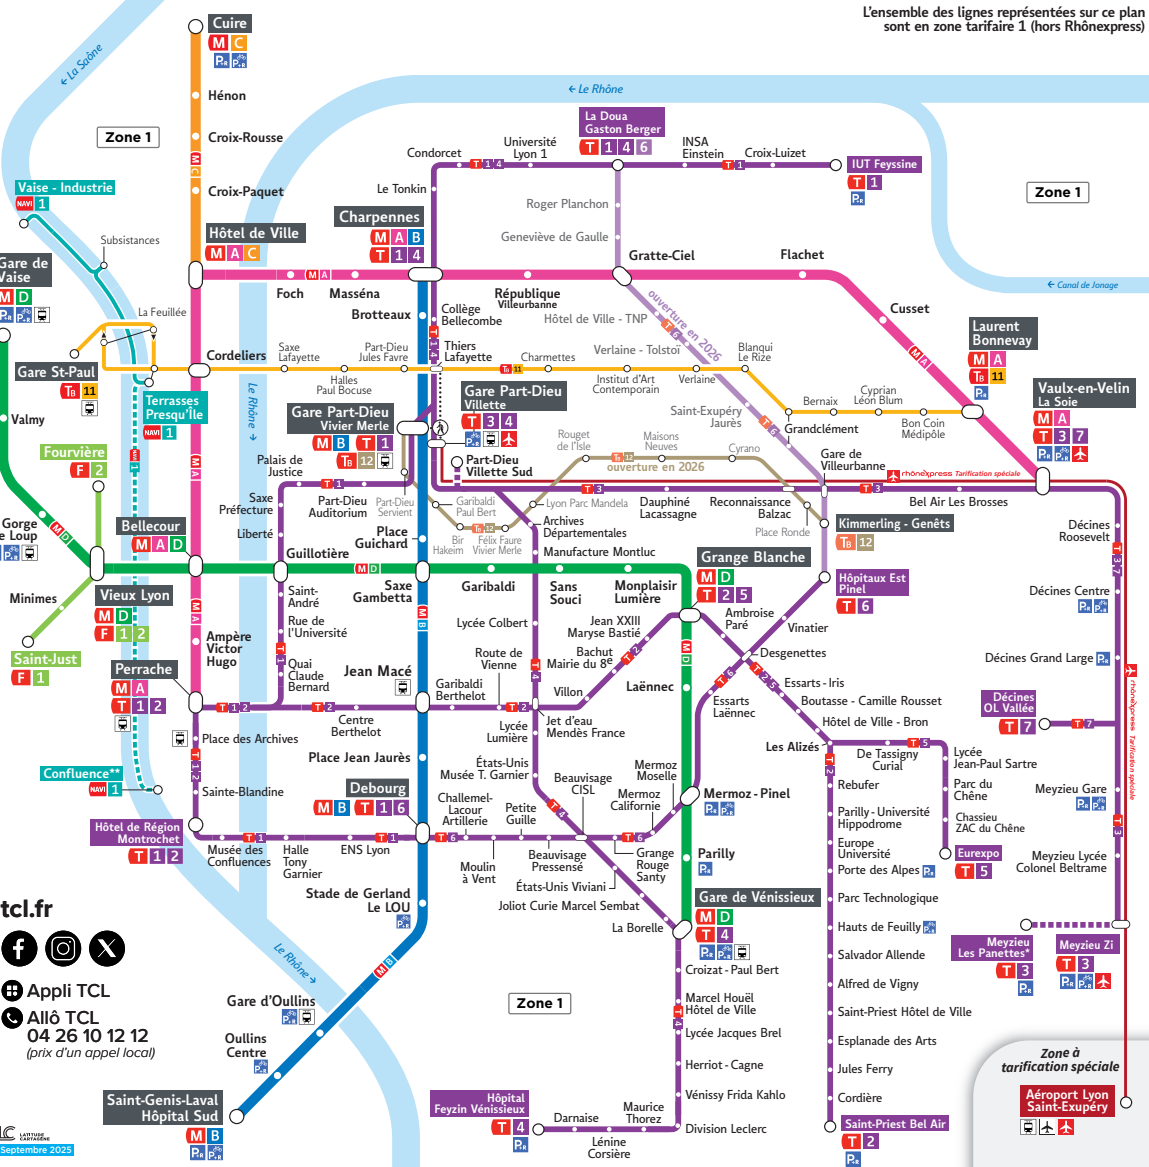

Plan lignes fortes

M Métro F Funiculaire T Tramway Tb Trambus NAVI Navigône

HORAIRES M B

Valables à partir du 1er septembre 2025

Charpennes — **Saint-Genis-Laval**
Hôpital Lyon Sud

Premier départ **4h49** Dernier départ **0h18**
(1h55 vendredi et samedi)

Premier départ **4h49** Dernier départ **0h04**
(1h42 vendredi et samedi)

FRÉQUENCES

	5h00	6h30	9h00	13h30	16h30	19h00	après 21h00
Semaine	3 à 5 min	2 à 4 min	3 à 4 min	2 à 4 min	2 à 3 min	2 à 4 min	5 min
Samedi	5 min	4 à 5 min	4 min	3 à 4 min	3 à 4 min	3 à 4 min	5 min
Dimanche et fêtes	5 min	5 min	5 min	5 min	5 min	5 min	5 min

tcl.fr

Appli TCL
04 26 10 12 12
(prix d'un appel local)

1. **MÉTRO / SUBWAY**
2. M A Perrache Vaux-en-Velin La Soie
   - M B Charpennes Saint-Genis-Laval Hôpital Sud
   - M C Hôtel de Ville Cuire
   - M D Gare de Vaise Gare de Vénissieux

1. **TRAMWAY**
2. T 1 Debourg IUT Feysine
   - T 2 Hôtel de Région Montrochet Saint-Priest Bel Air
   - T 3 Gare Part-Dieu Villette Meyzieu Zi / Meyzieu Les Panettes *
   - T 4 Hôpital Feyzin Vénissieux La Doua - Gaston Berger
   - T 5 Grange Blanche Eurexpo
   - T 6 Debourg Hôpitaux Est - Pinel La Doua - Gaston Berger
   - T 7 Vaux-en-Velin La Soie Décines - OL Vallée

1. **FUNICULAIRE / FUNICULAR**
2. F 1 Vieux Lyon Saint-Just
   - F 2 Vieux Lyon Fourvière
3. **TRAMBUS**
4. Tb 11 Gare Saint-Paul Laurent Bonnevey
   - Tb 12 Gare Part-Dieu - Vivier Merle Kimmerling - Genêts

1. **SERVICES**
2. Parc relais TCL
   - Parc relais Vélo
   - rhôneXpress Desserte aéroport (tarification spéciale)
   - Aéroport
3. **NAVIGÔNE**
4. NAVI 1 Vaise - Industrie Terrasses Presqu'île Confluence **

* en semaine, à certains horaires
** arrêt desservi seulement le mercredi, samedi, dimanche, jours fériés et vacances scolaires

tcl.fr | f i x

Appli TCL
Allô TCL : 04 26 10 12 12
(prix d'un appel local)