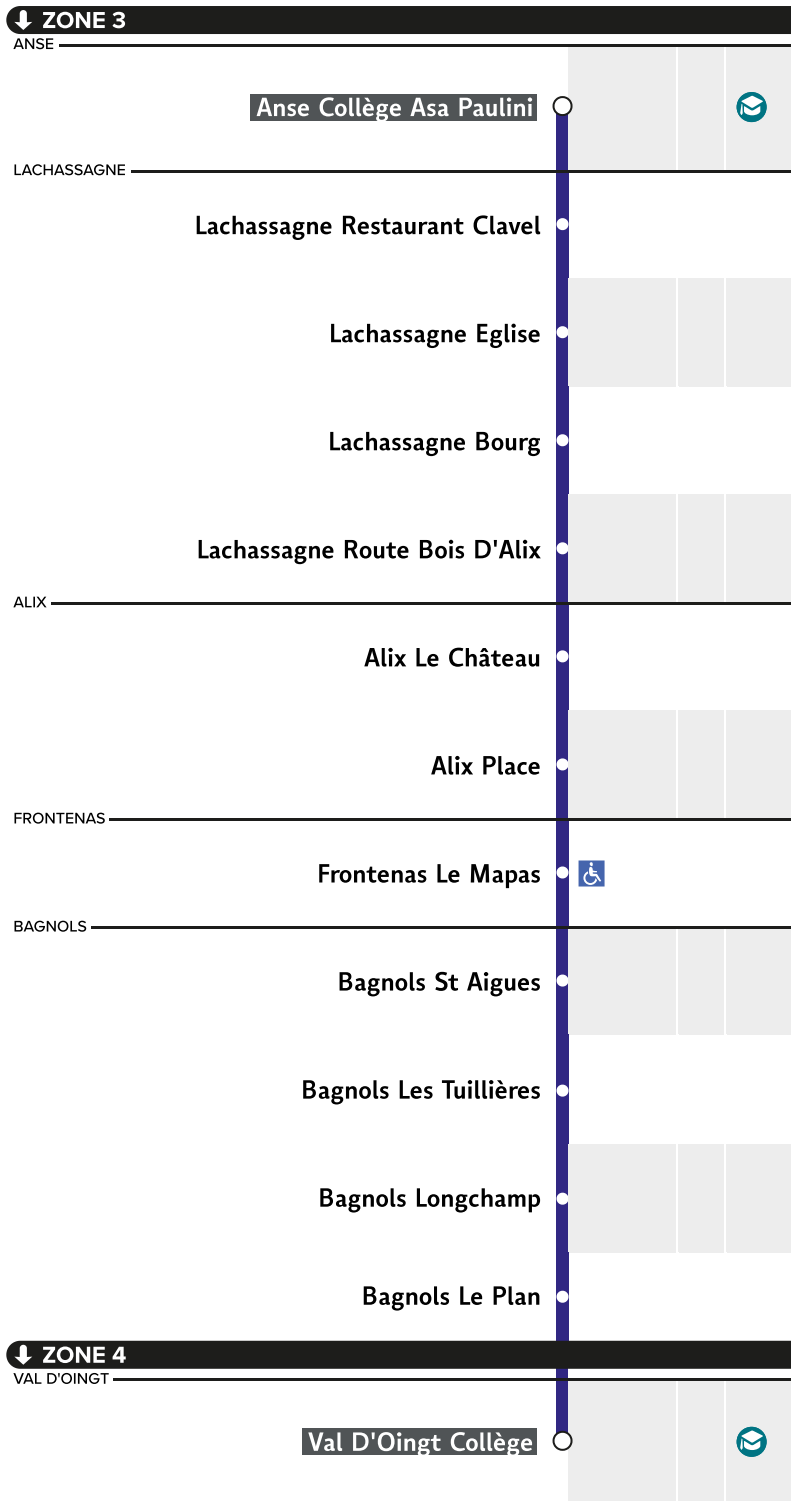

Horaires - Timetables

ANSE  
Collège Asa Paulini

VAL D'OINGT  
Collège

Date de validité : du 01/09/2026 au 02/07/2027

tcl.fr |   
 ☎ Allô TCL : 04 26 10 12 12  
 (prix d'un appel local)  
 📱 Appli TCL

**Tarifcation à partir du 1<sup>er</sup> septembre 2026**

**Abonnement**

	0 - 3 ans	4 - 10 ans	Conditions sur tcl.fr	
	Gratuit sans titre de transport	Gratuit avec titre de transport		

**1 mois ou illimité\*** 11-17 ans / 18-25 ans / 26-27 ans Étudiant

*Prélèvement mensuel automatique	Zones 1 et 2	2 zones voisines sauf zone 1	Toutes zones sauf zone 1	Toutes zones
	26€	15,30€	20,40€	35€

Activez cette option depuis l'appli ou sur votre compte [tcl.fr](http://tcl.fr)

▶ **ALLER**

Direction VAL D'OINGT **Val D'Oingt Collège**

↓ ZONE 3	<b>ANSE</b>	Anse Collège Asa Paulini	07:33
	<b>LACHASSAGNE</b>	Lachassagne Restaurant Clavel	07:35
		Lachassagne Eglise	07:38
		Lachassagne Bourg	07:39
		Lachassagne Route Bois D'Alix	07:40
<b>ALIX</b>	Alix Le Château	07:47	
	Alix Place	07:50	
<b>FRONTENAS</b>	Frontenas Le Mapas	07:57	
<b>BAGNOLS</b>	Bagnols St Aigues	08:06	
	Bagnols Les Tuillières	08:08	
	Bagnols Longchamp	08:11	
	Bagnols Le Plan	08:13	
↓ ZONE 4	<b>VAL D'OINGT</b>	Val D'Oingt Collège	08:20

▶ **RETOUR**

Direction ANSE **Anse Collège Asa Paulini**

■ Uniquement le mercredi ■ Sauf le mercredi

↓ ZONE 4	<b>VAL D'OINGT</b>	Val D'Oingt Collège	11:45	12:35	17:10
	↓ ZONE 3	<b>BAGNOLS</b>	Bagnols Le Plan	11:51	12:41
Bagnols Longchamp		11:53	12:43	17:18	
Bagnols St Aigues		11:54	12:44	17:19	
Bagnols Les Tuillières		11:55	12:45	17:20	
<b>FRONTENAS</b>	Frontenas Le Mapas	12:00	12:50	17:25	
<b>ALIX</b>	Alix Le Château	-	12:56	17:31	
	Alix Place	-	12:59	17:34	
<b>LACHASSAGNE</b>	Lachassagne Route Bois D'Alix	12:05	13:08	17:43	
	Lachassagne Bourg	12:06	13:09	17:44	
	Lachassagne Eglise	12:08	13:11	17:46	
	Lachassagne Restaurant Clavel	12:10	13:12	17:48	
<b>ANSE</b>	Anse Collège Asa Paulini	12:15	13:18	17:53	