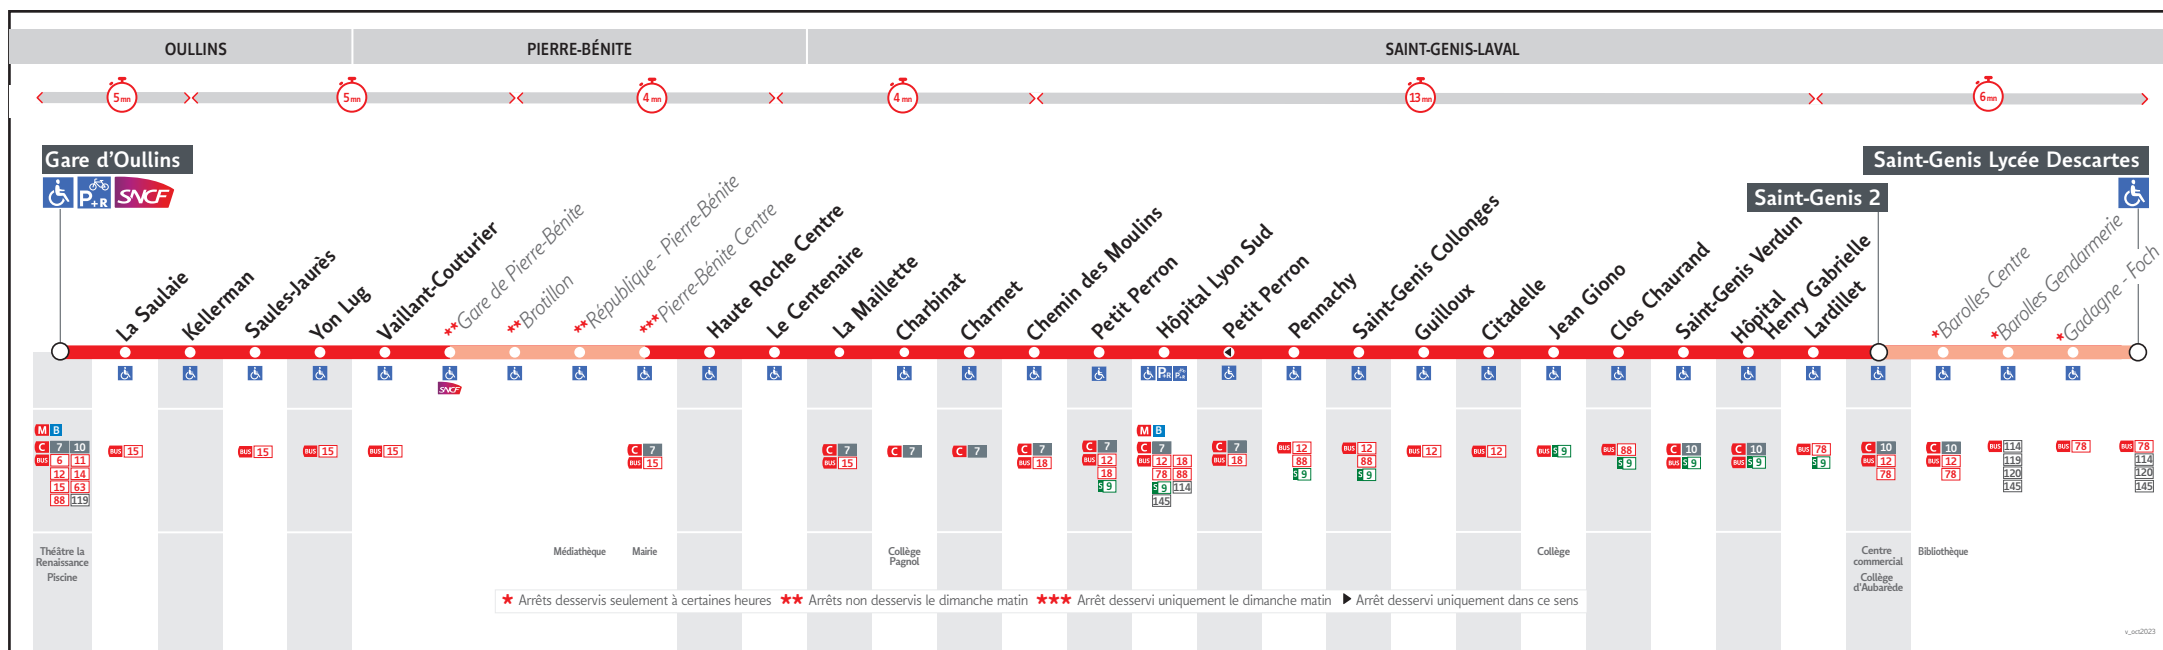

HORAIRES VACANCES SCOLAIRES 2023/2024

- du lundi 23 octobre au dimanche 5 novembre 2023
- du lundi 25 décembre 2023 au dimanche 7 janvier 2024
- du lundi 19 février au dimanche 3 mars 2024
- du lundi 15 avril au dimanche 29 avril 2024
- le vendredi 10 mai 2024

Le réseau TCL ne fonctionne pas le 1er mai

VOUS INFORMER POUR MIEUX VOYAGER