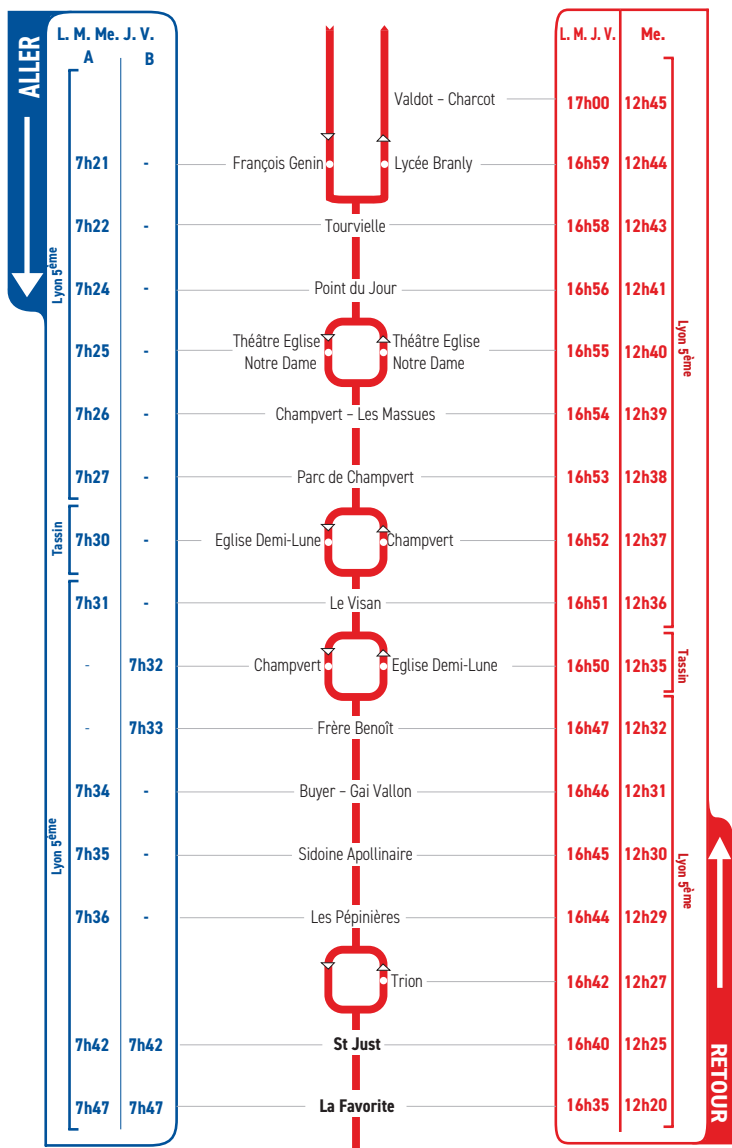

# HORAIRES

Du 1<sup>er</sup> septembre 2020 au 6 juillet 2021

# LIGNE

- LYON 5<sup>ÈME</sup>
- TASSIN
- INSTITUTION ND  
DES MINIMES
- COLLÈGE JEAN MOULIN
- LYCÉE ST JUST
- LA FAVORITE

Un problème météo, un incident technique  
sur une ligne Junior Direct ?  
Vous êtes informés en temps réel par SMS.

Inscrivez-vous sur l'espace  
« Mon TCL » sur [tcl.fr](http://tcl.fr).

**SYTRAL**

L'arrêt « St Just » est l'arrêt de descente pour le collège Jean Moulin et le lycée St Just.  
L'arrêt « Théâtre Eglise Notre Dame » est l'arrêt de descente pour l'Institution Notre Dame des Minimes.