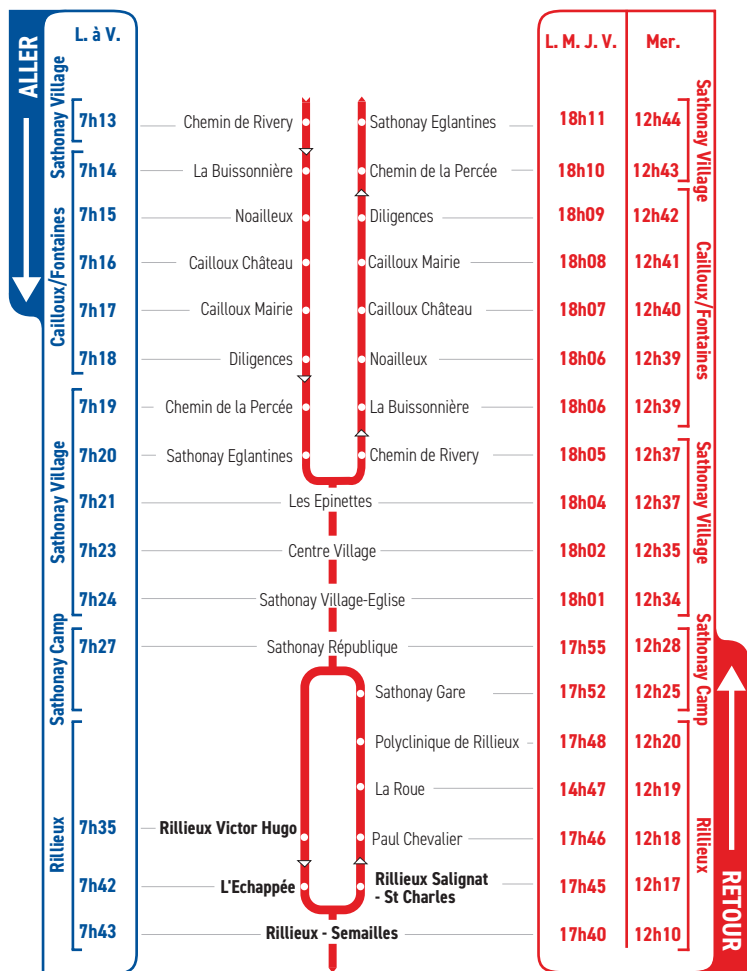

HORAIRES

Du 1er septembre 2022 au 7 juillet 2023

LIGNE

- **SATHONAY VILLAGE**
- **CAILLOUX/FONTAINES**
- **SATHONAY CAMP**
- **RILLIEUX**
- **CENTRE SCOLAIRE
ST CHARLES**
- **LYCÉE ALBERT CAMUS**
- **LYCÉE PROFESSIONNEL
SERMENAZ**

Un problème météo, un incident technique
sur une ligne Junior Direct ?
Vous êtes informés en temps réel par SMS.

Inscrivez-vous sur l'espace
« Mon TCL » sur tcl.fr.

SYTRAL
MOBILITÉS

Les arrêts "L'Echappée" et "Rillieux Semailles" desservent les lycées Albert Camus et Sermenaz.