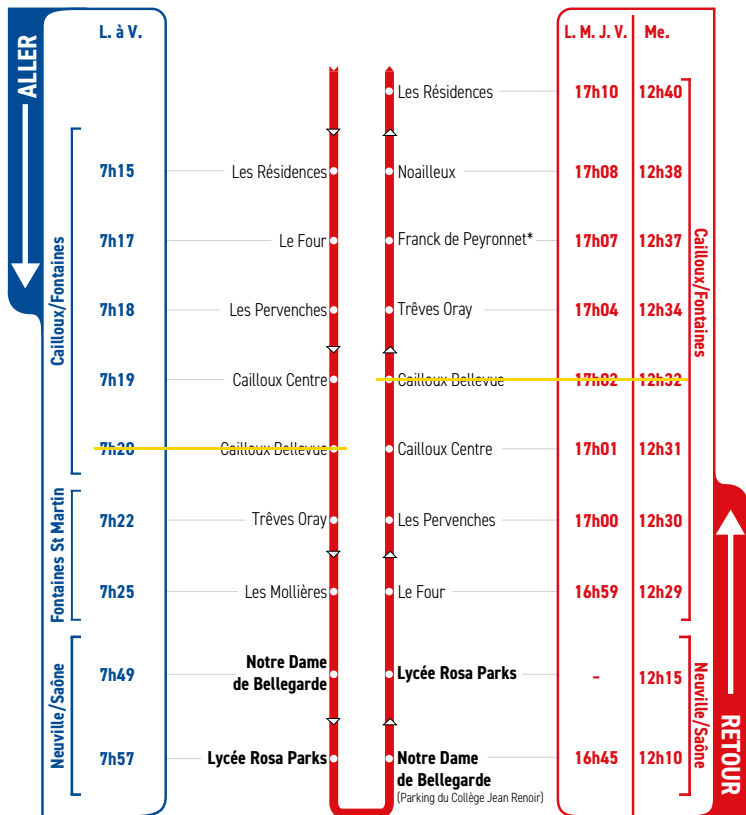

HORAIRES

⚠ TRAVAUX

Du 9 octobre 2023 au 5 juillet 2024

LIGNE

- CAILLOUX/FONTAINES
- FONTAINES ST MARTIN
- NEUVILLE SUR SAÔNE
- NOTRE DAME DE BELLEGARDE
- LYCÉE ROSA PARKS

Un problème météo, un incident technique
sur une ligne Junior Direct ?
Vous êtes informés en temps réel par SMS.

Inscrivez-vous sur l'espace
« Mon TCL » sur [tcl.fr](https://www.tcl.fr).

* : arrêts desservis en renfort de la ligne JD 74