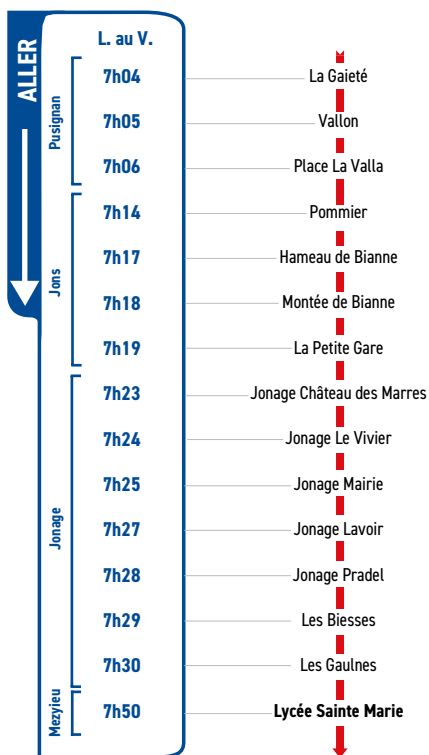

# HORAIRES

Du 1er septembre 2022 au 7 juillet 2023

# LIGNE

Un problème météo, un incident technique sur une ligne Junior Direct ?

Vous êtes informés en temps réel par SMS.

Inscrivez-vous sur l'espace  
« Mon TCL » sur [tcl.fr](http://tcl.fr).

**SYTRAL**  
MOBILITÉS

	<b>L. M. J. V.</b>	<b>Mer.</b>	
La Gaieté	18h29	13h24	Puisignan
Vallon	18h28	13h23	
Place La Valla	18h27	13h22	
Pommier	18h20	13h15	Jons
La Petite Gare	18h19	13h14	
Montée de Bianne	18h18	13h13	
Hameau de Bianne	18h17	13h12	Jonage
Jonage Château des Marres	18h12	13h07	
Jonage Le Vivier	18h11	13h06	
Jonage Mairie	18h10	13h05	Jonage
Jonage Lavoir	18h08	13h03	
Jonage Pradel	18h07	13h02	
Les Biesses	18h06	13h01	Mezrieu
Les Gaulnes	18h05	13h00	
<b>Lycée Sainte Marie</b>	<b>17h50</b>	<b>12h45</b>	

**RETOUR** ↑