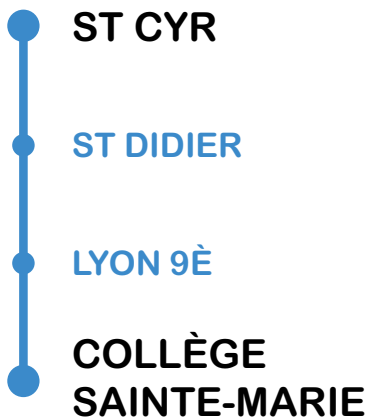

HORAIRES

Du 16 septembre 2024 au 4 juillet 2025

LIGNE

Un problème météo, un incident technique
sur une ligne Junior Direct ?
Vous êtes informés en temps réel par SMS.

Inscrivez-vous sur l'espace
« Mon TCL » sur [tcl.fr](https://www.tcl.fr).

SYTRAL
MOBILITÉS

ALLER ↓			L. M. J. V. Me.		↑ RETOUR	
St Cyr	L. au V.	St Cyr	18h11	12h51	St Didier	Lyon 9 ^e
	7h08	La Ferlatière	18h08	12h48		
	7h11	Le Monteillier	18h08	12h48		
	7h12	Paul Chevrel	18h06	12h46		
	7h13	Croix des Rameaux	18h05	12h45		
	7h14	St Didier Eglise	18h03	12h43		
	7h16	Le Colin	18h02	12h42		
	7h17	Les Tilleuls	18h00	12h40		
	7h20	Bifurcation du Rosay	17h58	12h38		
	7h23	Cimetière de Loyasse	17h35	12h15		
7h40				Lyon 5 ^e		