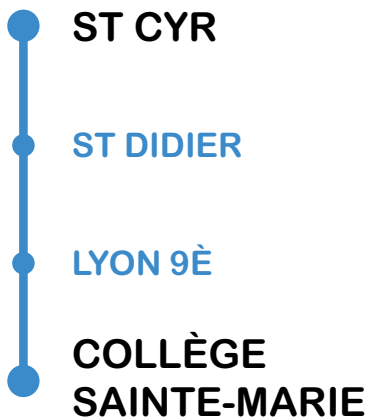

HORAIRES

Du 1er septembre 2022 au 7 juillet 2023

LIGNE

Un problème météo, un incident technique
sur une ligne Junior Direct ?
Vous êtes informés en temps réel par SMS.

Inscrivez-vous sur l'espace
« Mon TCL » sur tcl.fr.

SYTRAL
MOBILITÉS

ALLER ↓				L. M. J. V. Me.		RETOUR ↑		
St Cyr	L. au V.		St Cyr	18h11	12h36	St Cyr		
			La Ferlatière	18h08	12h33			
			Le Monteillier	18h08	12h33			
			Paul Chevrel	18h06	12h31			
			Croix des Rameaux	18h05	12h30		St Didier	
			St Didier Eglise	18h03	12h28			
			Le Colin	18h02	12h27			
			Les Tilleuls	18h00	12h25			
			Bifurcation du Rosay	17h58	12h23			
			Cimetière de Loyasse	17h35	12h00			
Lyon 5 ^e Lyon 9 ^e						Lyon 9 ^e Lyon 5 ^e		