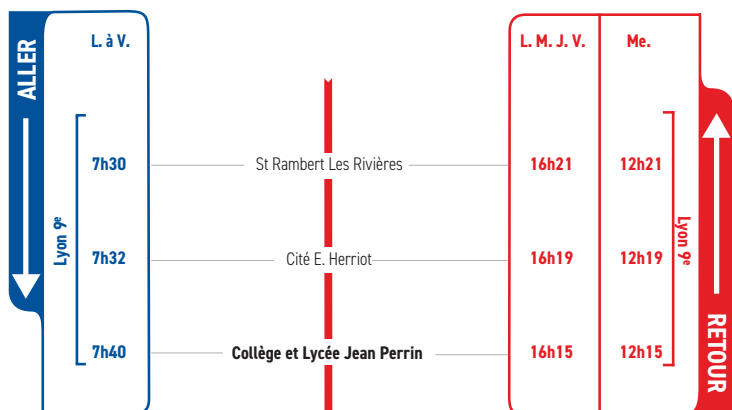

# LIGNE

**LYON 9<sup>ÈME</sup>**

**COLLÈGE ET LYCÉE  
JEAN PERRIN**

Un problème météo, un incident technique  
sur une ligne Junior Direct ?  
Vous êtes informés en temps réel par SMS.

Inscrivez-vous sur l'espace  
« Mon TCL » sur [tcl.fr](http://tcl.fr).

**SYTRAL**

Pour la sortie de 17h15 LMJV, les élèves peuvent se reporter sur la ligne JD 54.