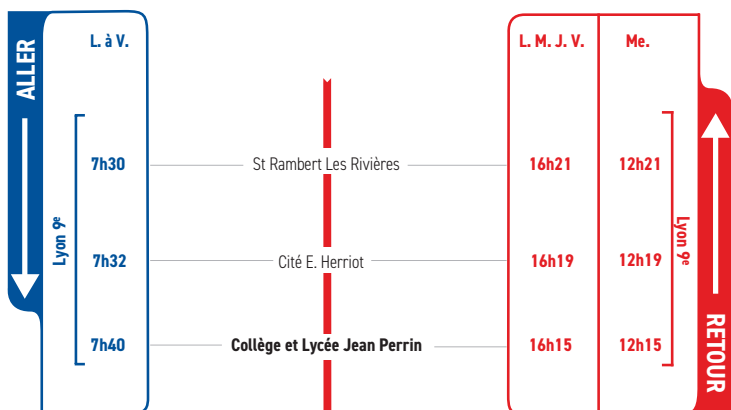

HORAIRES

Du 1^{er} septembre 2020 au 6 juillet 2021

LIGNE

LYON 9^{ÈME}

**COLLÈGE ET LYCÉE
JEAN PERRIN**

Un problème météo, un incident technique
sur une ligne Junior Direct ?
Vous êtes informés en temps réel par SMS.

Inscrivez-vous sur l'espace
« Mon TCL » sur tcl.fr.

SYTRAL

Pour la sortie de 17h15 LMJV, les élèves peuvent se reporter sur la ligne JD 54.