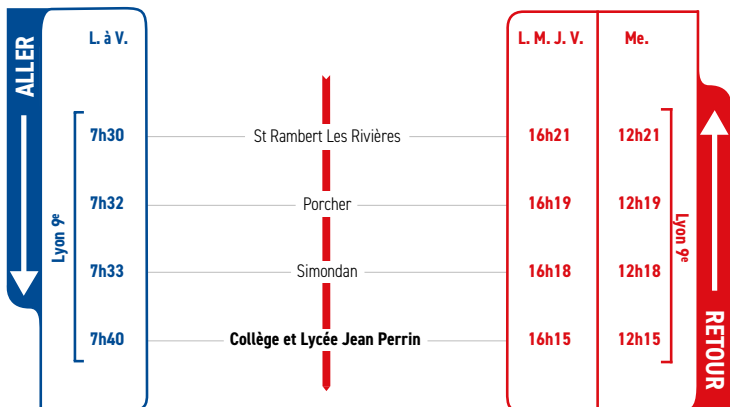

HORAIRES

Du 4 septembre 2023 au 5 juillet 2024

LIGNE

● LYON 9^{ÈME}

● COLLÈGE ET LYCÉE
JEAN PERRIN

Un problème météo, un incident technique
sur une ligne Junior Direct ?
Vous êtes informés en temps réel par SMS.

Inscrivez-vous sur l'espace
« Mon TCL » sur tcl.fr.

SYTRAL
MOBILITÉS

Pour la sortie de 17h15 LMJV, les élèves peuvent se reporter sur la ligne JD 54.