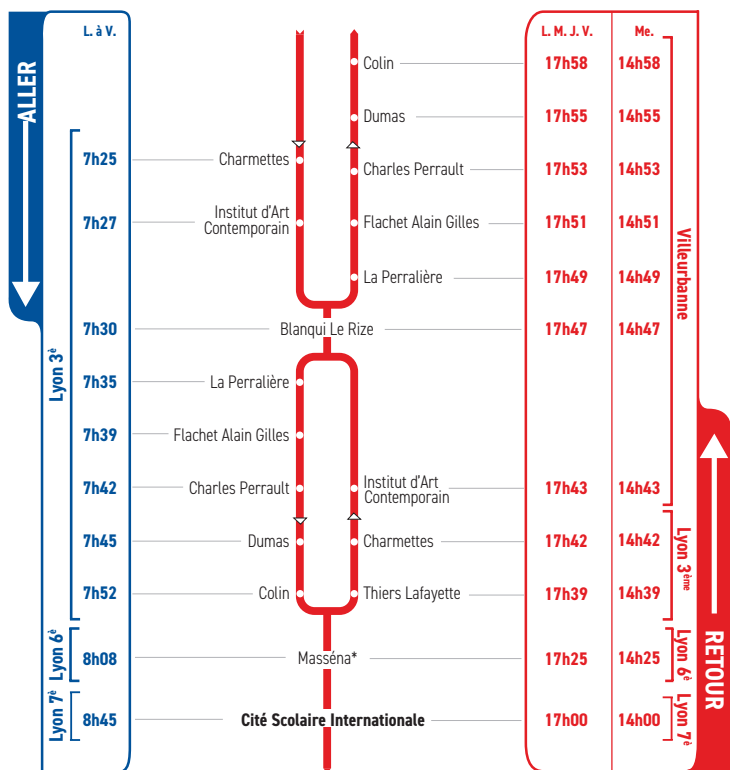

HORAIRES

Du 7 novembre 2022 au 7 juillet 2023

LIGNE

Un problème météo, un incident technique sur une ligne Junior Direct ?
Vous êtes informés en temps réel par SMS.

Inscrivez-vous sur l'espace
« Mon TCL » sur tcl.fr.

SYTRAL

*: En sens aller, l'arrêt "Masséna" se situe à la sortie de la station Masséna du Métro ligne A.