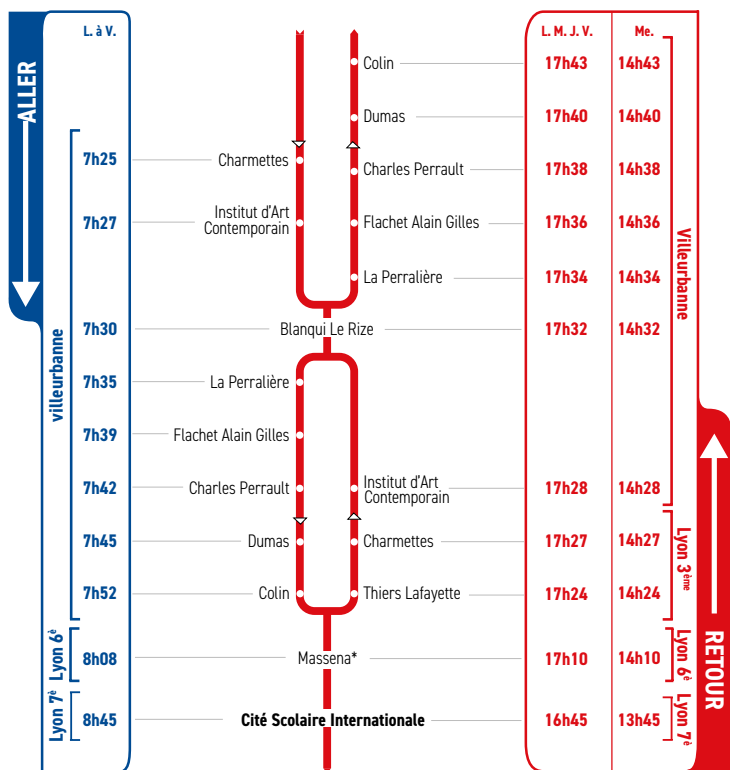

# HORAIRES

Du 26 septembre 2022 au 7 juillet 2023

# LIGNE

Un problème météo, un incident technique  
sur une ligne Junior Direct ?  
Vous êtes informés en temps réel par SMS.

Inscrivez-vous sur l'espace  
« Mon TCL » sur [tcl.fr](http://tcl.fr).

**SYTRAL**

\*: En sens aller, l'arrêt "Masséna" se situe à la sortie de la station Masséna du Métro ligne A.