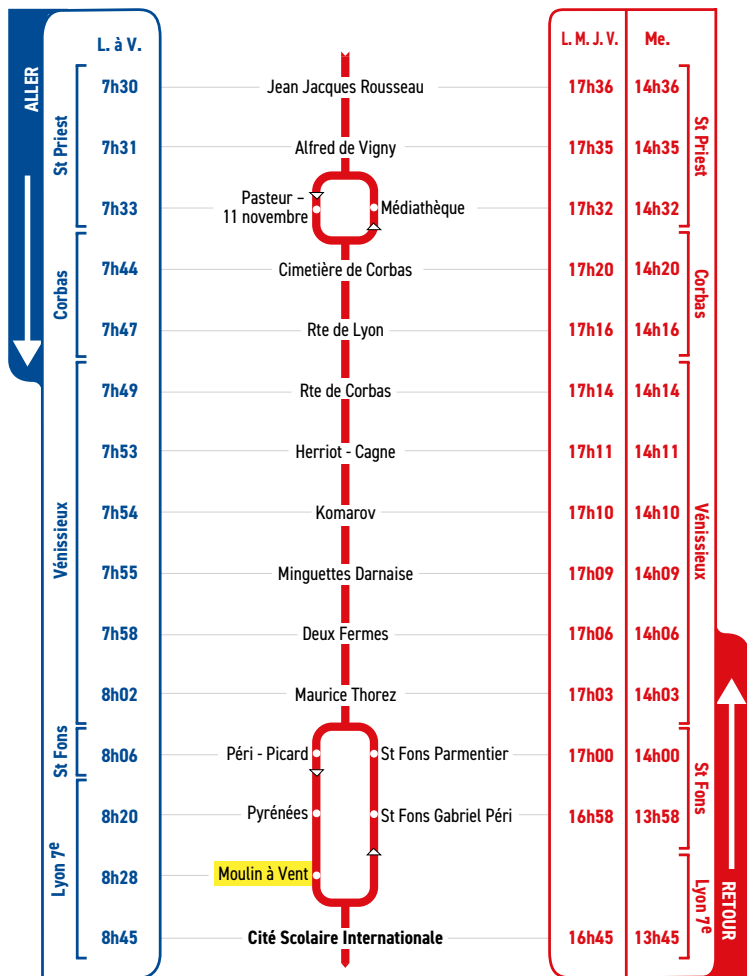

HORAIRES

Du 6 novembre 2023 au 5 juillet 2024

LIGNE

Un problème météo, un incident technique
sur une ligne Junior Direct ?
Vous êtes informés en temps réel par SMS.

Inscrivez-vous sur l'espace
« Mon TCL » sur tcl.fr.

Les arrêts surlignés en jaune sont exclusivement réservés aux élèves de primaire.