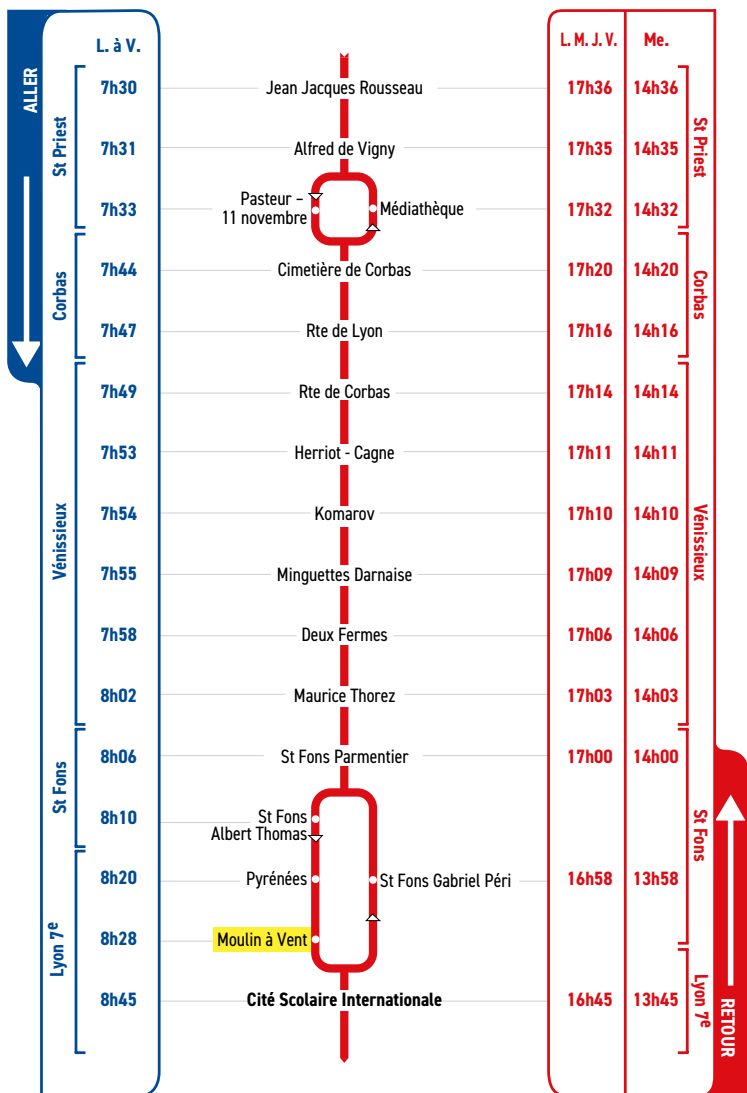

# HORAIRES

Du 4 septembre 2023 au 5 juillet 2024

# LIGNE

Un problème météo, un incident technique  
sur une ligne Junior Direct ?  
Vous êtes informés en temps réel par SMS.

Inscrivez-vous sur l'espace  
« Mon TCL » sur [tcl.fr](https://tcl.fr).

Les arrêts surlignés en jaune sont exclusivement réservés aux élèves de primaire.