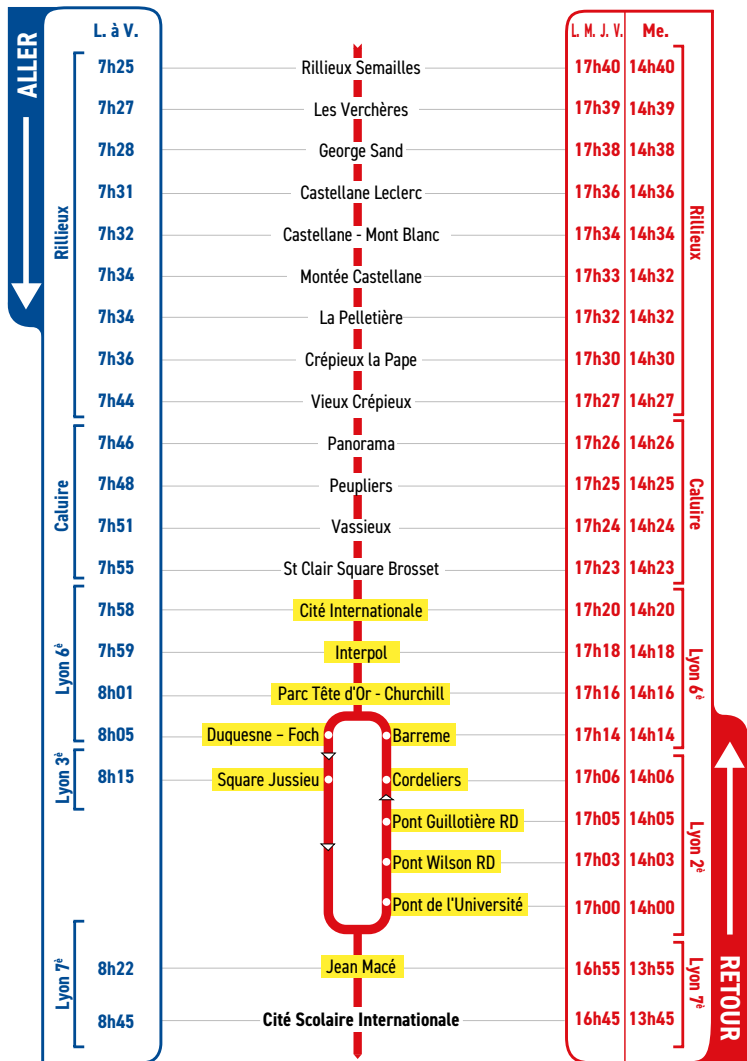

# HORAIRES

Du 4 septembre 2023 au 5 juillet 2024

# LIGNE

**RILLIEUX**

**CALUIRE**

**LYON 6<sup>È</sup>**

**LYON 3<sup>È</sup>**

**LYON 7<sup>È</sup>**

**CITÉ SCOLAIRE  
INTERNATIONALE**

Un problème météo, un incident technique  
sur une ligne Junior Direct ?

Vous êtes informés en temps réel par SMS.

Inscrivez-vous sur l'espace  
« Mon TCL » sur [tcl.fr](http://tcl.fr).

**SYTRAL**  
MOBILITÉS

Les arrêts surlignés en jaune sont exclusivement réservés aux élèves de primaire.