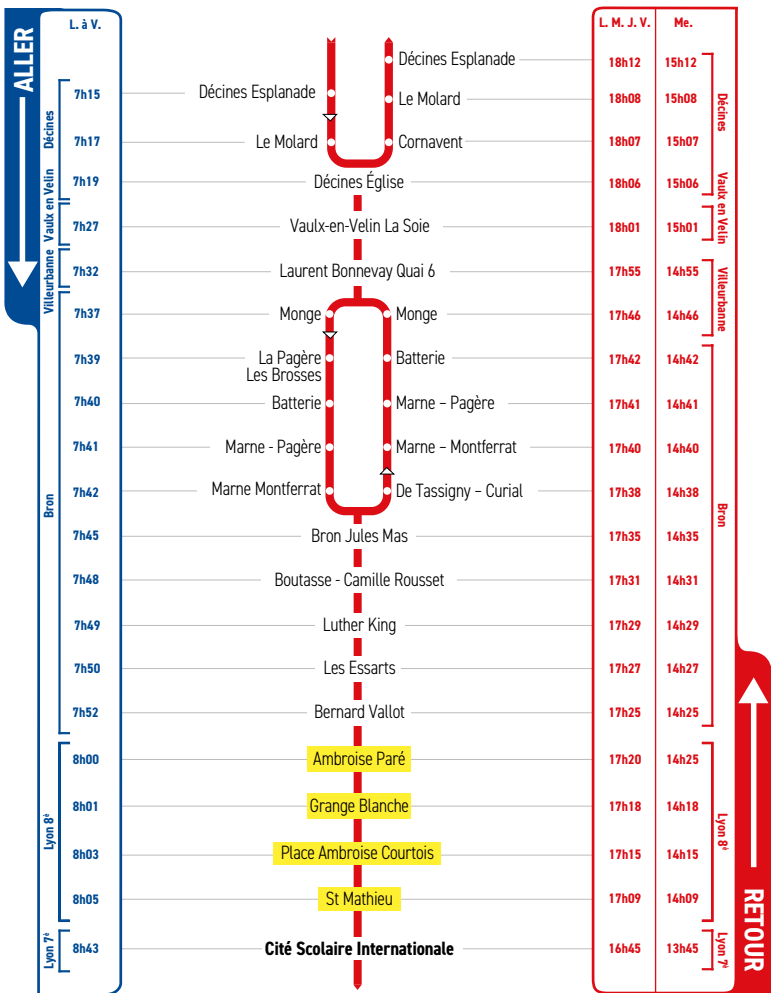

HORAIRES

Du 4 septembre 2023 au 5 juillet 2024

LIGNE

- DÉCINES
- VAULX-EN-VELIN
- VILLEURBANNE
- BRON
- LYON 8^È
- LYON 7^È
- CITÉ SCOLAIRE INTERNATIONALE

Un problème météo, un incident technique
sur une ligne Junior Direct ?
Vous êtes informés en temps réel par SMS.

Inscrivez-vous sur l'espace
« Mon TCL » sur [tcl.fr](https://www.tcl.fr).

SYTRAL
MORILLÈS

Les arrêts surlignés en jaune sont exclusivement réservés aux élèves de primaire.