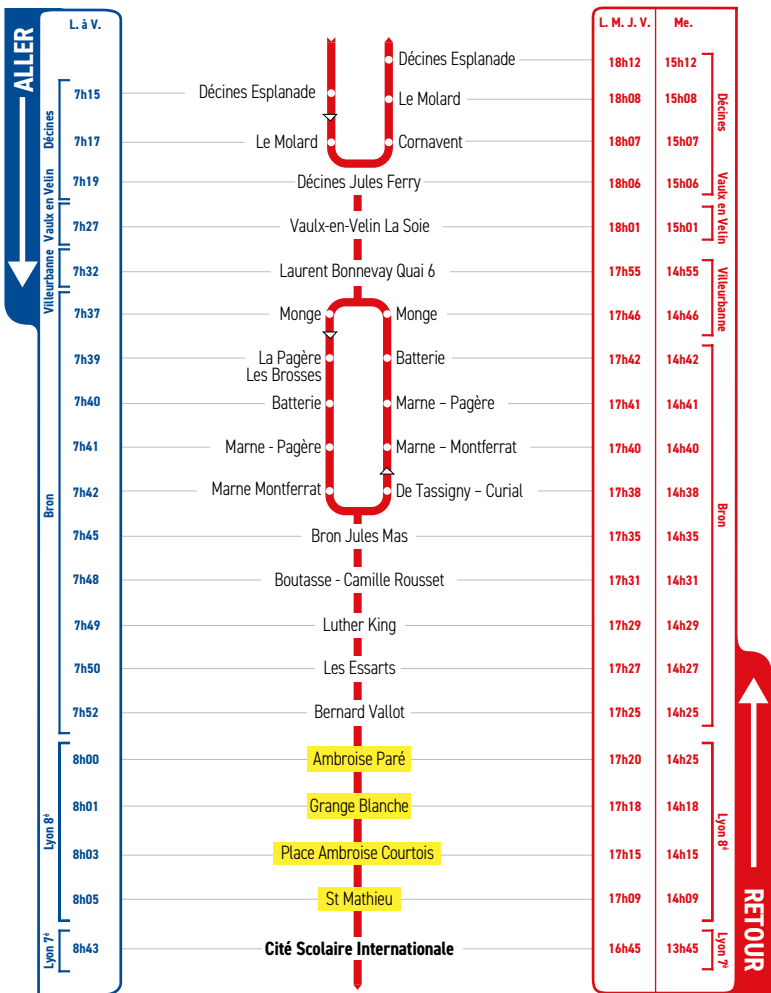

HORAIRES

Du 4 septembre 2023 au 5 juillet 2024

LIGNE

- DÉCINES
- VAULX-EN-VELIN
- VILLEURBANNE
- BRON
- LYON 8^È
- LYON 7^È
- CITÉ SCOLAIRE INTERNATIONALE

Un problème météo, un incident technique
sur une ligne Junior Direct ?
Vous êtes informés en temps réel par SMS.

Inscrivez-vous sur l'espace
« Mon TCL » sur [tcl.fr](https://www.tcl.fr).

SYTRAL
MORILLIÈRES

Les arrêts surlignés en jaune sont exclusivement réservés aux élèves de primaire.

ALLÔ TCL
04 26 10 12 12
(prix d'un appel local)