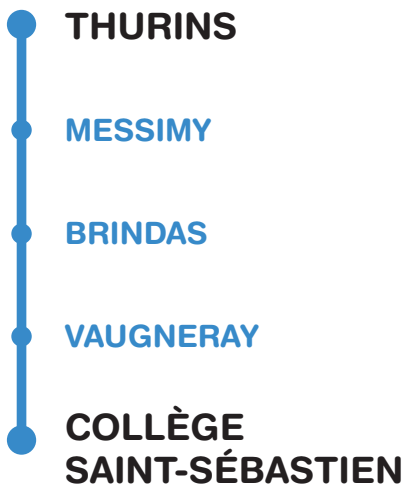

HORAIRES

Du 1^{er} septembre 2020 au 6 juillet 2021

LIGNE

Un problème météo, un incident technique
sur une ligne Junior Direct ?
Vous êtes informés en temps réel par SMS.

Inscrivez-vous sur l'espace
« Mon TCL » sur tcl.fr.

SYTRAL

ALLER			RETOUR	
			L. M. J. V.	Me.
Thurins	7h33	Thurins Piscine	17h19	13h19
	7h40	Thurins Mairie	17h13	13h13
	7h42	Le Pont	17h11	13h11
	7h44	La Valotte	17h10	13h10
Messimy	7h45	Messimy La Triandine	17h09	13h09
	7h46	Quinsonnas	17h08	13h08
	7h51	Messimy Mairie	17h02	13h02
	7h52	Pré Moulin	17h01	13h01
Vaugneray	7h53	Malataverne	16h59	12h59
	7h58	Brindas Centre	16h54	12h54
	8h15	Collège Saint-Sébastien	16h40	12h40