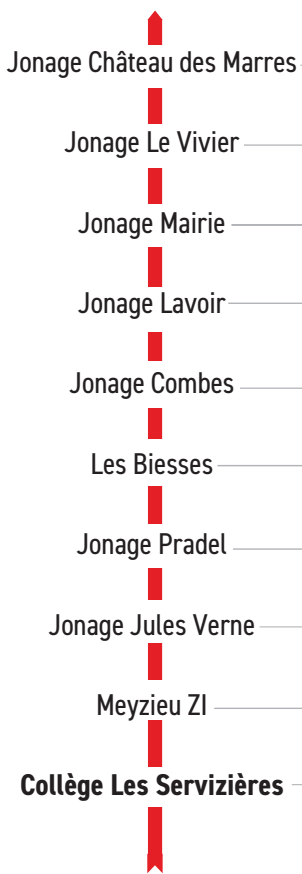

V.	Me.	
	Ret. A	Ret. B
16h03	12h33	-
16h01	12h31	-
15h59	12h29	-
15h57	-	12h27
15h54	-	12h24
15h52	-	12h22
15h50	-	12h20
15h48	-	12h18
15h43	12h13	12h13
15h40	12h10	12h10

Jonage

Meyzieu

RETOUR