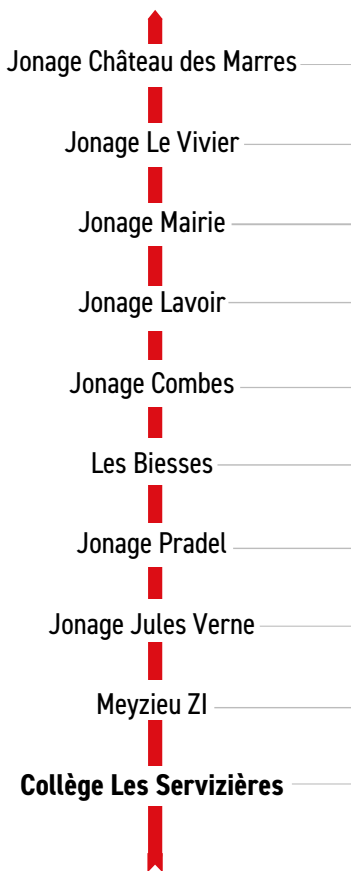

V.	Me.	
	Ret. A	Ret. B
16h03	12h33	-
16h01	12h31	-
15h59	12h29	-
15h57	-	12h27
15h54	-	12h24
15h52	-	12h22
15h50	-	12h20
15h48	-	12h18
15h43	12h13	12h13
15h40	12h10	12h10

Jonage

RETOUR