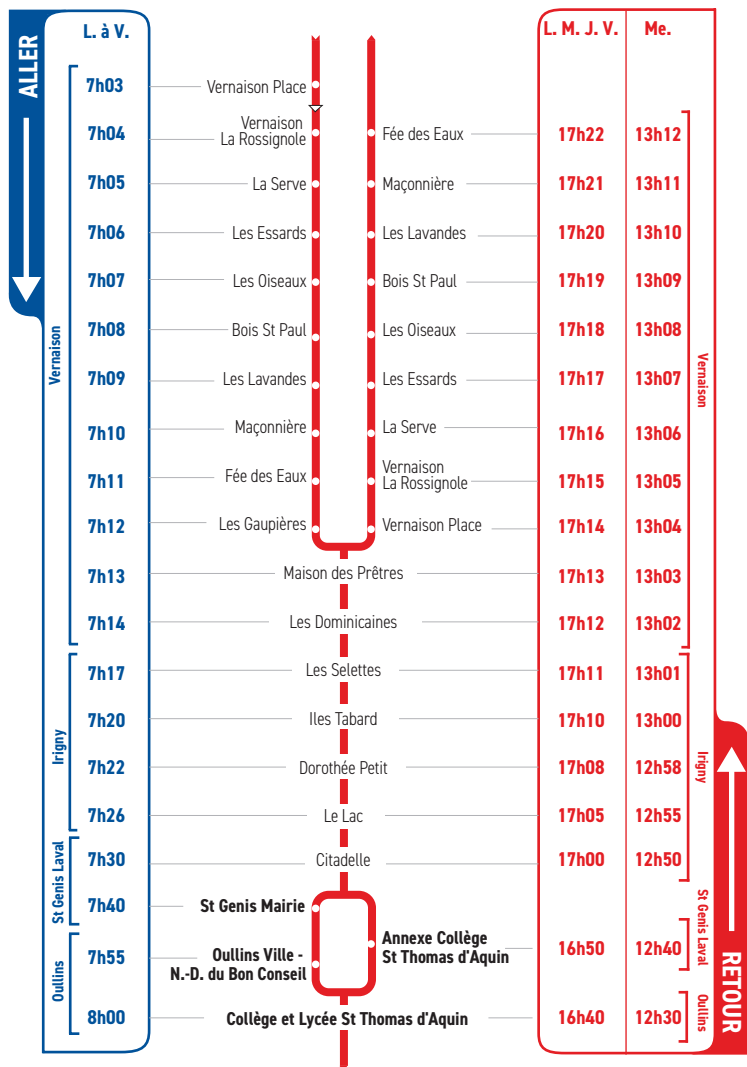

HORAIRES

Du 1^{er} septembre 2020 au 6 juillet 2021

LIGNE

● **VERNAISON**
● **IRIGNY**
● **ST GENIS LAVAL**
● **ANNEXE COLLÈGE**
● **ST THOMAS D'AQUIN**
● **OULLINS**
● **COLLÈGE N.-D. DU**
● **BON CONSEIL**
● **COLLÈGE ET LYCÉE**
● **ST THOMAS D'AQUIN**

Un problème météo, un incident technique sur une ligne Junior Direct ?

Vous êtes informés en temps réel par SMS.

Inscrivez-vous sur l'espace
« Mon TCL » sur tcl.fr.

SYTRAL

Tous les élèves scolarisés à Notre Dame du Bon Conseil prennent le car de la ligne JD 264 (direction Irigny Mairie) pour descendre à l'arrêt "Annexe St Thomas d'Aquin" où ils sont répartis, selon les directions, dans les autres véhicules.