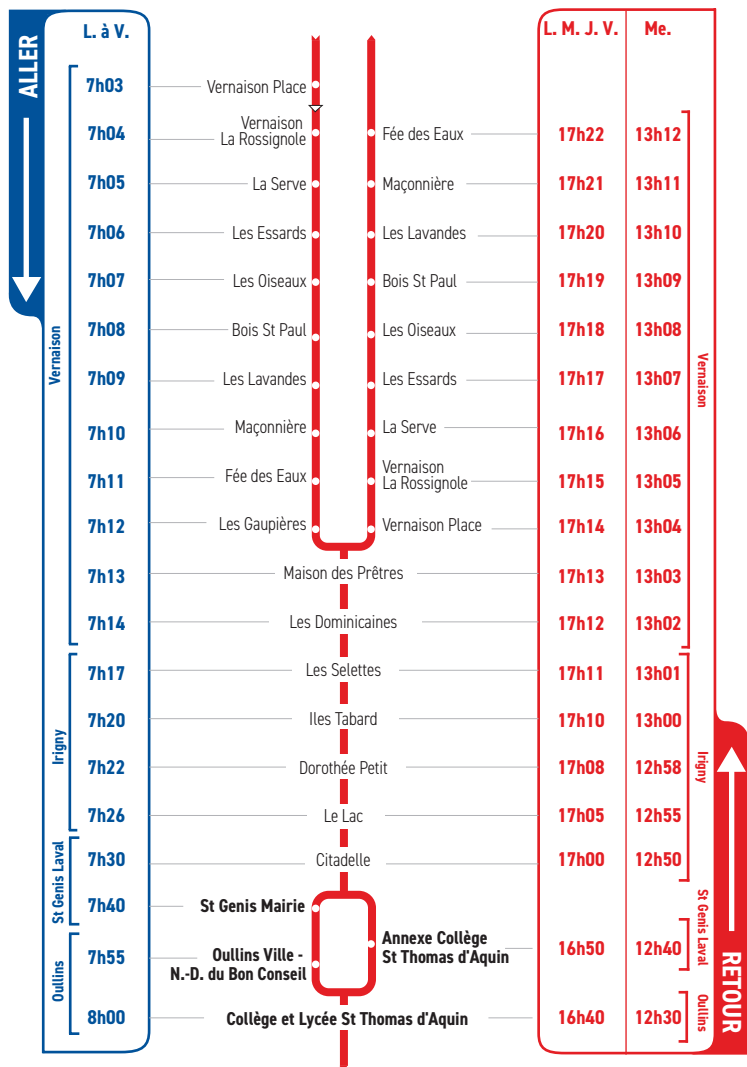

# HORAIRES

Du 2 septembre 2021 au 7 juillet 2022

# LIGNE

● **VERNAISON**  
● **IRIGNY**  
● **ST GENIS LAVAL**  
● **ANNEXE COLLÈGE**  
● **ST THOMAS D'AQUIN**  
● **OULLINS**  
● **COLLÈGE N.-D. DU**  
● **BON CONSEIL**  
● **COLLÈGE ET LYCÉE**  
● **ST THOMAS D'AQUIN**

Un problème météo, un incident technique sur une ligne Junior Direct ?

Vous êtes informés en temps réel par SMS.

Inscrivez-vous sur l'espace  
« Mon TCL » sur [tcl.fr](http://tcl.fr).

**SYTRAL**

Tous les élèves scolarisés à Notre Dame du Bon Conseil prennent le car de la ligne JD 264 (direction Irigny Mairie) pour descendre à l'arrêt "Annexe St Thomas d'Aquin" où ils sont répartis, selon les directions, dans les autres véhicules.