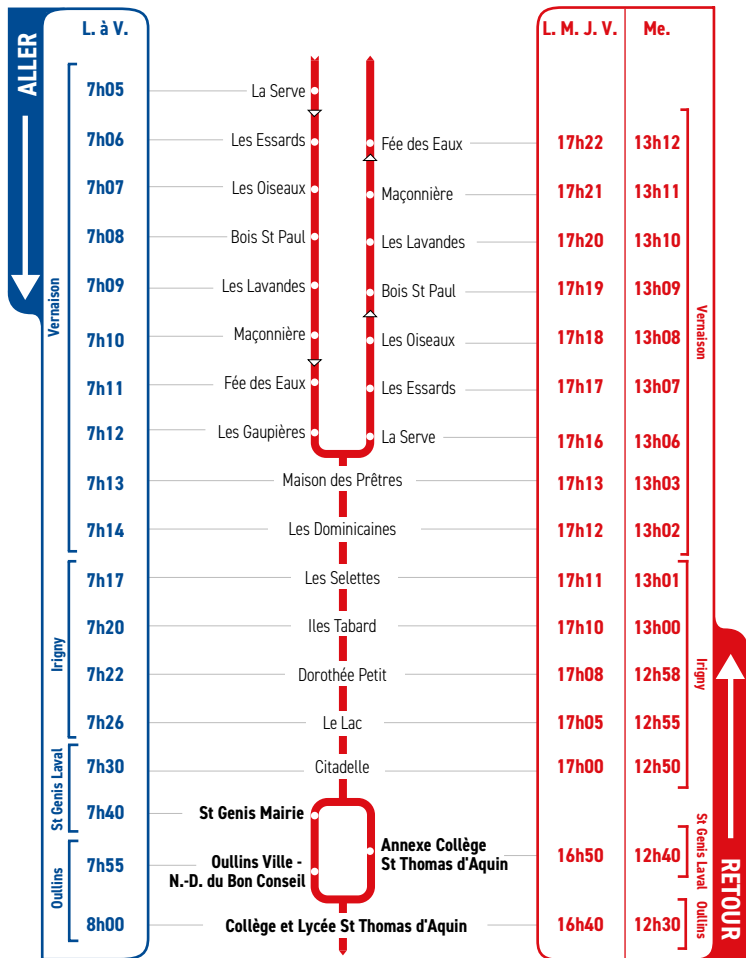

HORAIRES

Du 27 septembre 2023 au 5 juillet 2024

LIGNE

● **VERNAISON**
● **IRIGNY**
● **ST GENIS LAVAL**
● **ANNEXE COLLÈGE**
● **ST THOMAS D'AQUIN**
● **OULLINS**
● **COLLÈGE N.-D. DU**
● **BON CONSEIL**
● **COLLÈGE ET LYCÉE**
● **ST THOMAS D'AQUIN**

Un problème météo, un incident technique
sur une ligne Junior Direct ?
Vous êtes informés en temps réel par SMS.

Inscrivez-vous sur l'espace
« Mon TCL » sur tcl.fr.

SYTRAL
MOBILITÉS

Tous les élèves scolarisés à Notre Dame du Bon Conseil prennent le car de la ligne JD 264 (direction Irigny Mairie) pour descendre à l'arrêt "Annexe St Thomas d'Aquin" où ils sont répartis, selon les directions, dans les autres véhicules.