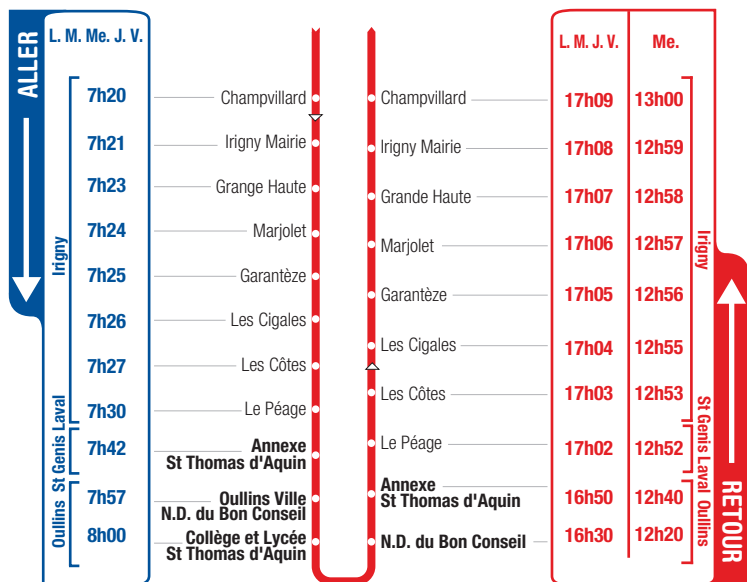

# HORAIRES

Du 1<sup>er</sup> septembre 2020 au 6 juillet 2021

# LIGNE

- IRIGNY
- ST GENIS LAVAL
- ANNEXE COLLÈGE
- ST THOMAS D'AQUIN
- OULLINS
- COLLÈGE N.-D. DU BON CONSEIL
- COLLÈGE ET LYCÉE
- ST THOMAS D'AQUIN

Un problème météo, un incident technique sur une ligne Junior Direct ?  
Vous êtes informés en temps réel par SMS.

Inscrivez-vous sur l'espace  
« Mon TCL » sur [tcl.fr](http://tcl.fr).

**SYTRAL**

Pour les retours, tous les élèves scolarisés au collège Notre Dame du Bon Conseil prennent le car de la ligne JD 264 en direction d'Irigny Mairie pour se rendre à l'arrêt "Annexe St Thomas d'Aquin" où ils sont répartis dans les véhicules correspondant à leur destination.

Ce car ne dessert pas le collège et le lycée St Thomas d'Aquin à Oullins. En conséquence, les élèves scolarisés dans cet établissement et à destination d'Irigny Mairie prennent les lignes JD 261 ou JD 266 pour faire correspondance à l'arrêt "Annexe St Thomas d'Aquin" avec la ligne JD 264.