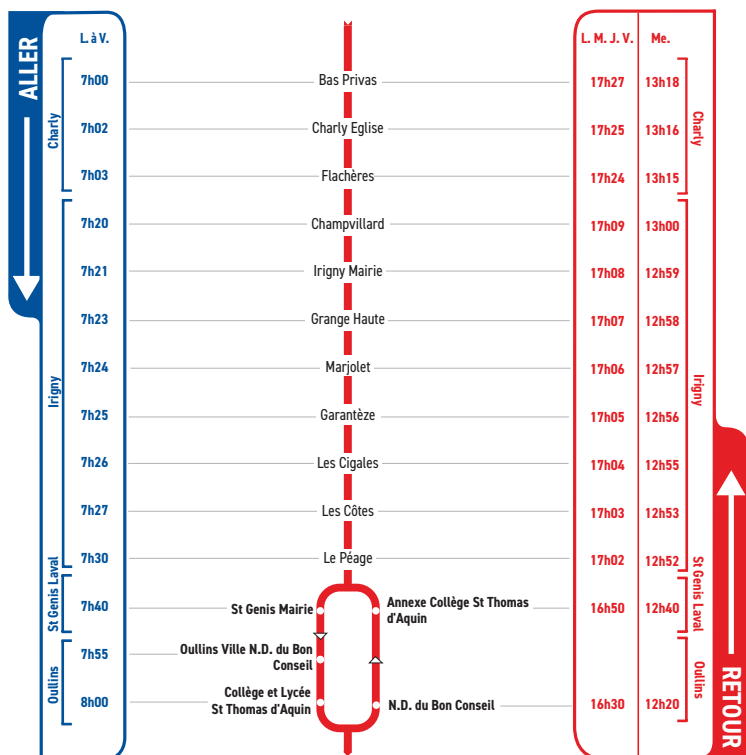

HORAIRES

Du 3 janvier 2022 au 7 juillet 2022

LIGNE

- IRIGNY
- ST GENIS LAVAL
- ANNEXE COLLÈGE
- ST THOMAS D'AQUIN
- OULLINS
- COLLÈGE N.-D. DU
- BON CONSEIL
- COLLÈGE ET LYCÉE
- ST THOMAS D'AQUIN

Un problème météo, un incident technique
sur une ligne Junior Direct ?
Vous êtes informés en temps réel par SMS.

Inscrivez-vous sur l'espace
« Mon TCL » sur tcl.fr.

SYTRAL

Pour les trajets retour :

Tous les élèves scolarisés à Notre Dame du Bon Conseil prennent ce car (JD 264 : direction Irigny Mairie) pour se rendre à l'arrêt "Annexe St Thomas d'Aquin" où ils sont répartis dans le véhicule correspondant à leur destination.

Ce car ne dessert pas le collège et lycée St Thomas d'Aquin à Oullins. En conséquence, les élèves scolarisés dans cet établissement et à destination d'Irigny Mairie doivent prendre à la sortie de l'établissement les lignes JD 261 ou JD 266 direction Charly Bas Privas ou Vernaison Place pour faire correspondance à l'arrêt "Annexe St Thomas d'Aquin" avec le car JD 264 en direction d'Irigny Mairie.