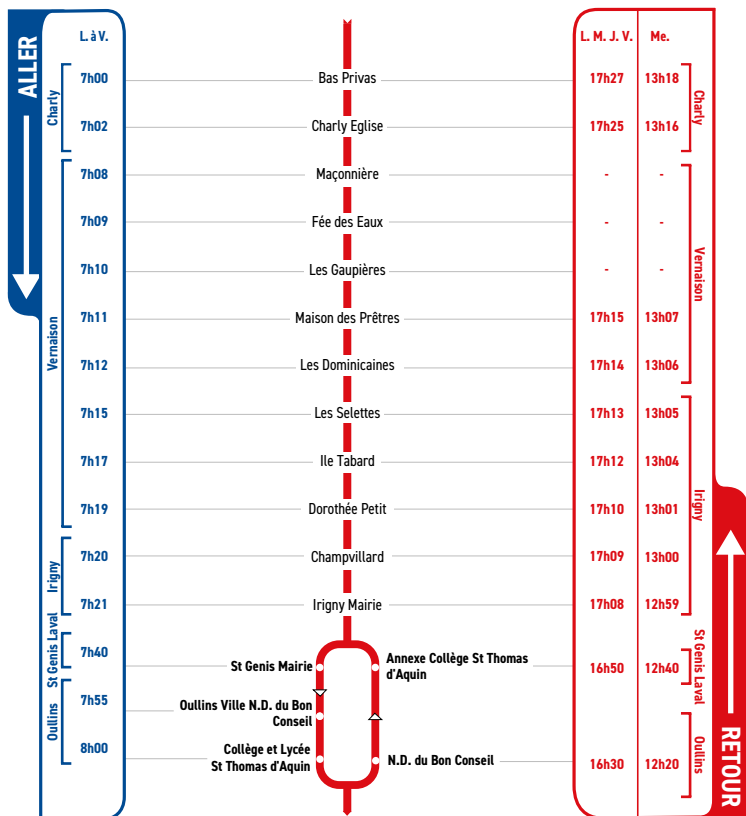

HORAIRES

Du 29 janvier 2024 au 5 juillet 2024

LIGNE

- **CHARLY**
- **VERNAISON**
- **IRIGNY**
- **ST GENIS LAVAL**
- **ANNEXE COLLÈGE
ST THOMAS D'AQUIN**
- **OULLINS**
- **COLLÈGE N.-D. DU BON
CONSEIL**
- **COLLÈGE ET LYCÉE**

Un problème météo, un incident technique
sur une ligne Junior Direct ?

Vous êtes informés en temps réel par SMS.

Inscrivez-vous sur l'espace
« Mon TCL » sur [tcl.fr](https://www.tcl.fr).

SYTRAL
MOBILITÉS

Pour les trajets retour :

Tous les élèves scolarisés à Notre Dame du Bon Conseil prennent ce car (JD 264 : direction Irigny Mairie) pour se rendre à l'arrêt "Annexe St Thomas d'Aquin" où ils sont répartis dans le véhicule correspondant à leur destination.

Ce car ne dessert pas le collège et lycée St Thomas d'Aquin à Oullins. En conséquence, les élèves scolarisés dans cet établissement et à destination d'Irigny Mairie doivent prendre à la sortie de l'établissement les lignes JD 261 ou JD 266 direction Charly Bas Privas ou Vernaison Place pour faire correspondance à l'arrêt "Annexe St Thomas d'Aquin" avec le car JD 264 en direction d'Irigny Mairie.