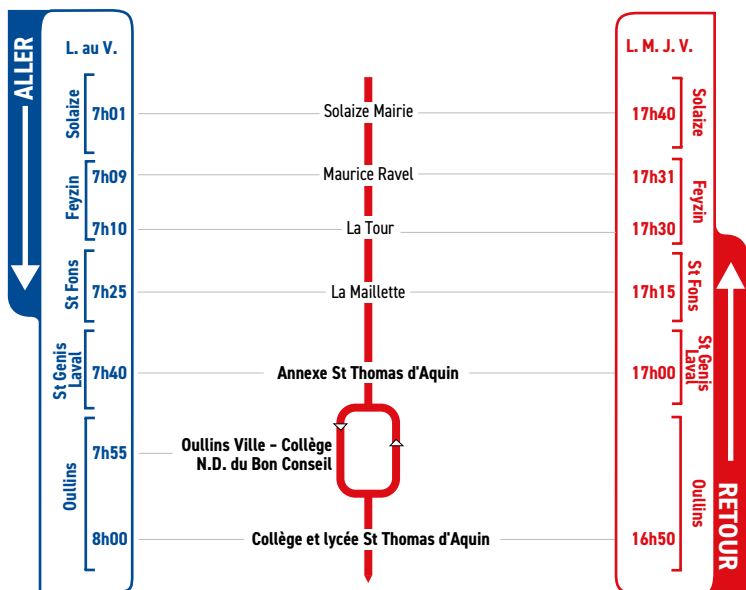

HORAIRES

Du 12 novembre 2024 au 4 juillet 2025

LIGNE

- FEYZIN
- SOLAIZE
- ST GENIS LAVAL
- ANNEXE COLLÈGE
ST THOMAS D'AQUIN
- OULLINS
- COLLÈGE N.-D. DU BON CONSEIL
- COLLÈGE ET LYCÉE
ST THOMAS D'AQUIN

Un problème météo, un incident technique
sur une ligne Junior Direct ?
Vous êtes informés en temps réel par SMS.

Inscrivez-vous sur l'espace
« Mon TCL » sur tcl.fr.

SYTRAL
MOBILITÉS

Tous les élèves scolarisés à Notre Dame du Bon Conseil prennent le car de la ligne JD 264 (direction Irigny Mairie) pour descendre à l'arrêt "Annexe St Thomas d'Aquin" où ils sont répartis, selon les directions, dans les autres véhicules.

Tous les élèves scolarisés à Notre Dame du Bon Conseil prennent le car de la ligne JD 264 (direction Irigny Mairie) pour descendre à l'arrêt "Annexe St Thomas d'Aquin" où ils sont répartis, selon les directions, dans les autres véhicules.

Solaize

Feyzin

**Pierre St Genis
Bénite Laval**

Oullins

RETOUR

Tous les élèves scolarisés à Notre Dame du Bon Conseil prennent le car de la ligne **JD 264** (direction Irigny Mairie) pour descendre à l'arrêt "**Annexe St Thomas d'Aquin**" où ils sont repartis, selon les directions, dans les autres véhicules.