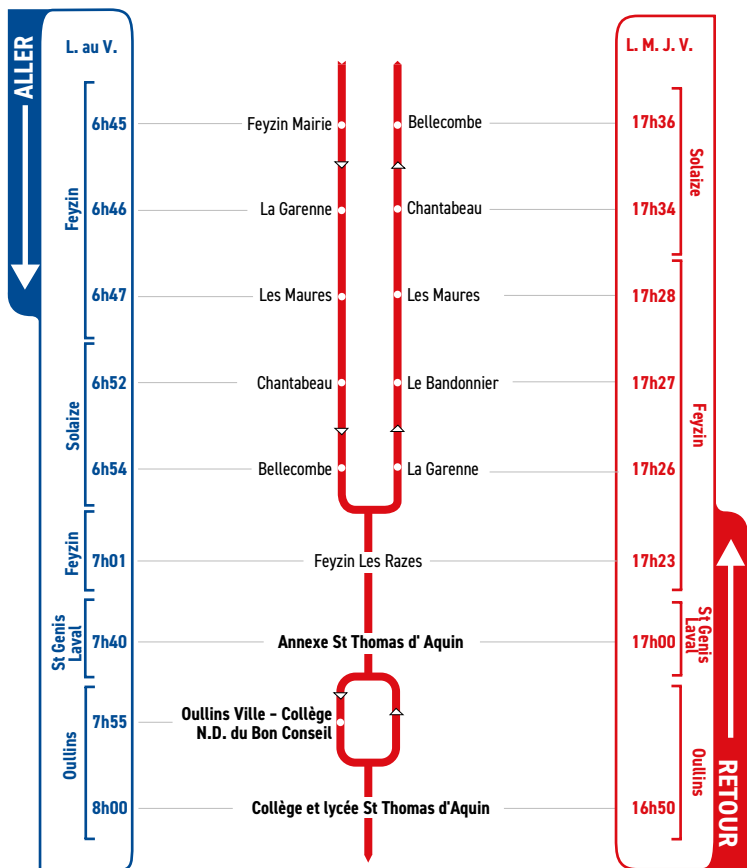

HORAIRES

Du 12 novembre 2024 au 4 juillet 2025

LIGNE

- FEYZIN
- SOLAIZE
- ST GENIS LAVAL
- ANNEXE COLLÈGE
ST THOMAS D'AQUIN
- OULLINS
- COLLÈGE N.-D. DU BON CONSEIL
- COLLÈGE ET LYCÉE
ST THOMAS D'AQUIN

Un problème météo, un incident technique
sur une ligne Junior Direct ?
Vous êtes informés en temps réel par SMS.

Inscrivez-vous sur l'espace
« Mon TCL » sur tcl.fr.

SYTRAL
MOBILITÉS

Tous les élèves scolarisés à Notre Dame du Bon Conseil prennent le car de la ligne JD 264 (direction Irigny Mairie) pour descendre à l'arrêt "Annexe St Thomas d'Aquin" où ils sont répartis, selon les directions, dans les autres véhicules.

Tous les élèves scolarisés à Notre Dame du Bon Conseil prennent le car de la ligne JD 264 (direction Irigny Mairie) pour descendre à l'arrêt "Annexe St Thomas d'Aquin" où ils sont répartis, selon les directions, dans les autres véhicules.

Solaize

Feyzin

**Pierre St Genis
Bénite Laval**

Oullins

RETOUR

Tous les élèves scolarisés à Notre Dame du Bon Conseil prennent le car de la ligne **JD 264** (direction Irigny Mairie) pour descendre à l'arrêt "**Annexe St Thomas d'Aquin**" où ils sont repartis, selon les directions, dans les autres véhicules.