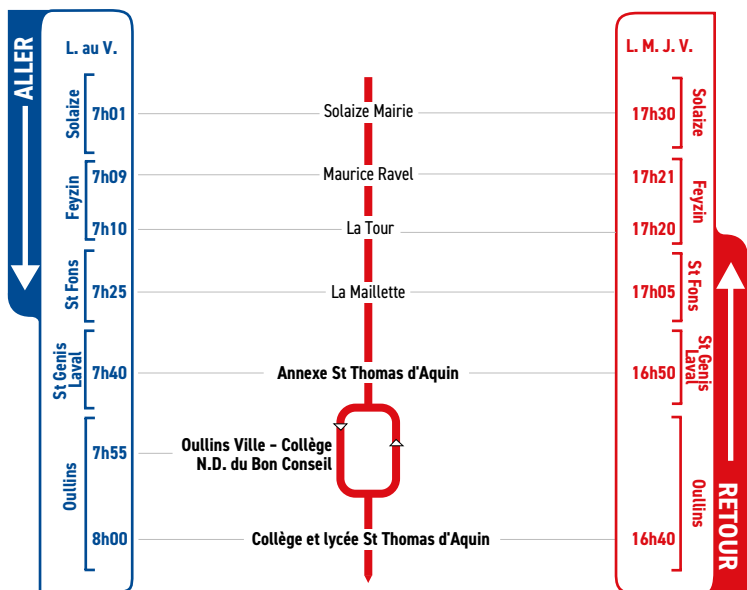

HORAIRES

Du 4 septembre 2023 au 5 juillet 2024

LIGNE

- FEYZIN
- SOLAIZE
- ST GENIS LAVAL
- ANNEXE COLLÈGE
ST THOMAS D'AQUIN
- OULLINS
- COLLÈGE N.-D. DU BON CONSEIL
- COLLÈGE ET LYCÉE
ST THOMAS D'AQUIN

Un problème météo, un incident technique
sur une ligne Junior Direct ?
Vous êtes informés en temps réel par SMS.

Inscrivez-vous sur l'espace
« Mon TCL » sur tcl.fr.

SYTRAL
MOBILITÉS

Tous les élèves scolarisés à Notre Dame du Bon Conseil prennent le car de la ligne JD 264 (direction Irigny Mairie) pour descendre à l'arrêt "Annexe St Thomas d'Aquin" où ils sont répartis, selon les directions, dans les autres véhicules.

Tous les élèves scolarisés à Notre Dame du Bon Conseil prennent le car de la ligne JD 264 (direction Irigny Mairie) pour descendre à l'arrêt "Annexe St Thomas d'Aquin" où ils sont répartis, selon les directions, dans les autres véhicules.

RETOUR

Tous les élèves scolarisés à Notre Dame du Bon Conseil prennent le car de la ligne **JD 264** (direction Irigny Mairie) pour descendre à l'arrêt "**Annexe St Thomas d'Aquin**" où ils sont repartis, selon les directions, dans les autres véhicules.