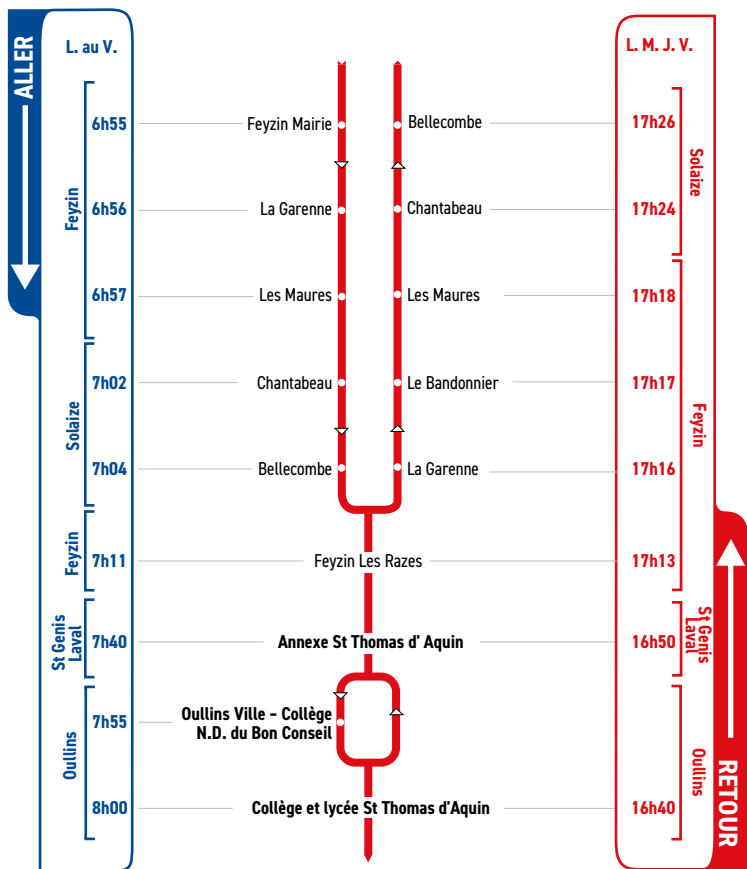

HORAIRES

Du 4 septembre 2023 au 5 juillet 2024

LIGNE

- FEYZIN
- SOLAIZE
- ST GENIS LAVAL
- ANNEXE COLLÈGE
ST THOMAS D'AQUIN
- OULLINS
- COLLÈGE N.-D. DU BON CONSEIL
- COLLÈGE ET LYCÉE
ST THOMAS D'AQUIN

Un problème météo, un incident technique
sur une ligne Junior Direct ?
Vous êtes informés en temps réel par SMS.

Inscrivez-vous sur l'espace
« Mon TCL » sur tcl.fr.

SYTRAL
MOBILITÉS

Tous les élèves scolarisés à Notre Dame du Bon Conseil prennent le car de la ligne JD 264 (direction Irigny Mairie) pour descendre à l'arrêt "Annexe St Thomas d'Aquin" où ils sont répartis, selon les directions, dans les autres véhicules.

Tous les élèves scolarisés à Notre Dame du Bon Conseil prennent le car de la ligne JD 264 (direction Irigny Mairie) pour descendre à l'arrêt "Annexe St Thomas d'Aquin" où ils sont répartis, selon les directions, dans les autres véhicules.

RETOUR

Tous les élèves scolarisés à Notre Dame du Bon Conseil prennent le car de la ligne **JD 264** (direction Irigny Mairie) pour descendre à l'arrêt "**Annexe St Thomas d'Aquin**" où ils sont repartis, selon les directions, dans les autres véhicules.