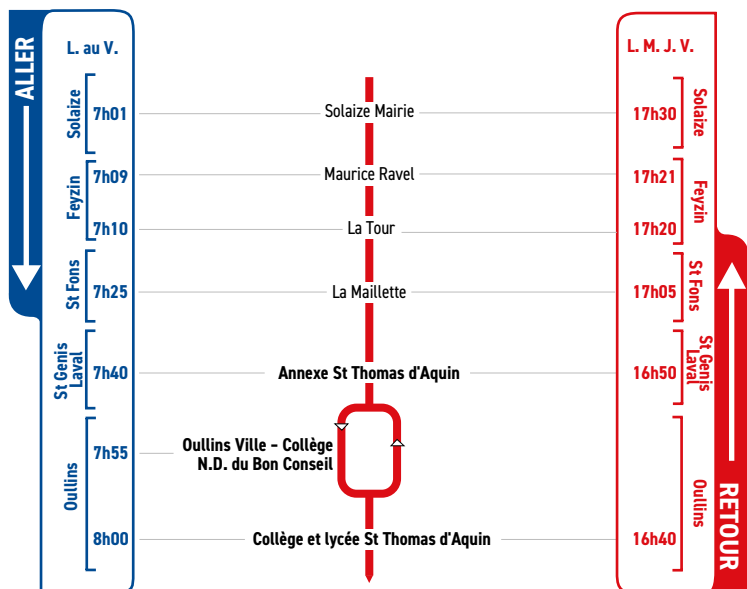

HORAIRES

Du 1er septembre 2022 au 7 juillet 2023

LIGNE

- FEYZIN
- SOLAIZE
- ST GENIS LAVAL
- ANNEXE COLLÈGE
ST THOMAS D'AQUIN
- OULLINS
- COLLÈGE N.-D. DU BON CONSEIL
- COLLÈGE ET LYCÉE
ST THOMAS D'AQUIN

Un problème météo, un incident technique sur une ligne Junior Direct ?

Vous êtes informés en temps réel par SMS.

Inscrivez-vous sur l'espace
« Mon TCL » sur tcl.fr.

SYTRAL
MOBILITÉS

Tous les élèves scolarisés à Notre Dame du Bon Conseil prennent le car de la ligne JD 264 (direction Irigny Mairie) pour descendre à l'arrêt "Annexe St Thomas d'Aquin" où ils sont répartis, selon les directions, dans les autres véhicules.

Tous les élèves scolarisés à Notre Dame du Bon Conseil prennent le car de la ligne JD 264 (direction Irigny Mairie) pour descendre à l'arrêt "Annexe St Thomas d'Aquin" où ils sont répartis, selon les directions, dans les autres véhicules.

RETOUR

Tous les élèves scolarisés à Notre Dame du Bon Conseil prennent le car de la ligne **JD 264** (direction Irigny Mairie) pour descendre à l'arrêt "**Annexe St Thomas d'Aquin**" où ils sont repartis, selon les directions, dans les autres véhicules.