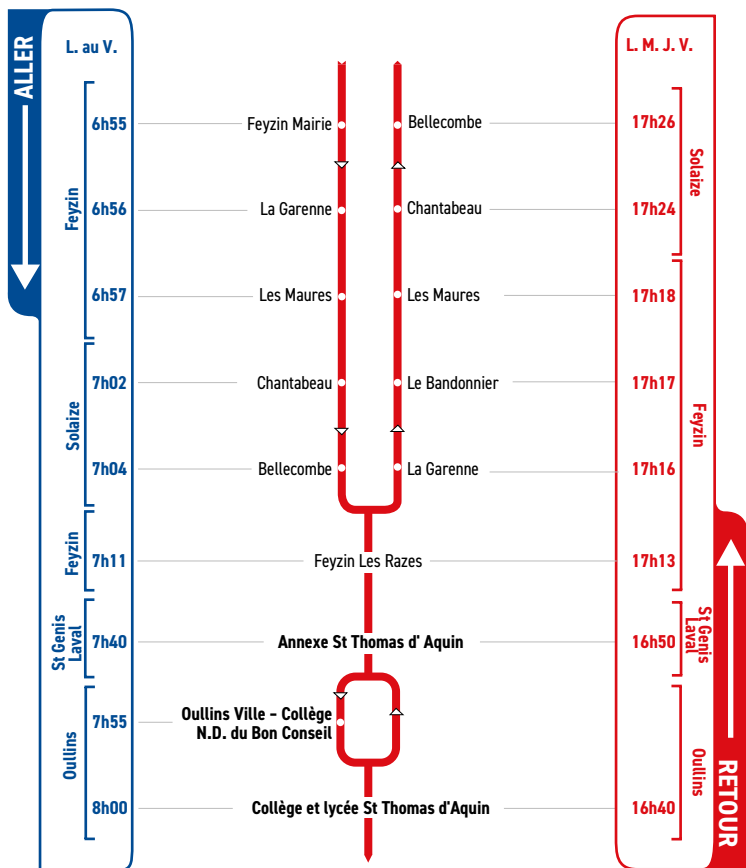

HORAIRES

Du 1er septembre 2022 au 7 juillet 2023

LIGNE

- FEYZIN
- SOLAIZE
- ST GENIS LAVAL
- ANNEXE COLLÈGE
ST THOMAS D'AQUIN
- OULLINS
- COLLÈGE N.-D. DU BON CONSEIL
- COLLÈGE ET LYCÉE
ST THOMAS D'AQUIN

Un problème météo, un incident technique sur une ligne Junior Direct ?

Vous êtes informés en temps réel par SMS.

Inscrivez-vous sur l'espace
« Mon TCL » sur tcl.fr.

SYTRAL
MOBILITÉS

Tous les élèves scolarisés à Notre Dame du Bon Conseil prennent le car de la ligne JD 264 (direction Irigny Mairie) pour descendre à l'arrêt "Annexe St Thomas d'Aquin" où ils sont répartis, selon les directions, dans les autres véhicules.

Tous les élèves scolarisés à Notre Dame du Bon Conseil prennent le car de la ligne JD 264 (direction Irigny Mairie) pour descendre à l'arrêt "Annexe St Thomas d'Aquin" où ils sont répartis, selon les directions, dans les autres véhicules.

RETOUR

Tous les élèves scolarisés à Notre Dame du Bon Conseil prennent le car de la ligne **JD 264** (direction Irigny Mairie) pour descendre à l'arrêt "**Annexe St Thomas d'Aquin**" où ils sont repartis, selon les directions, dans les autres véhicules.