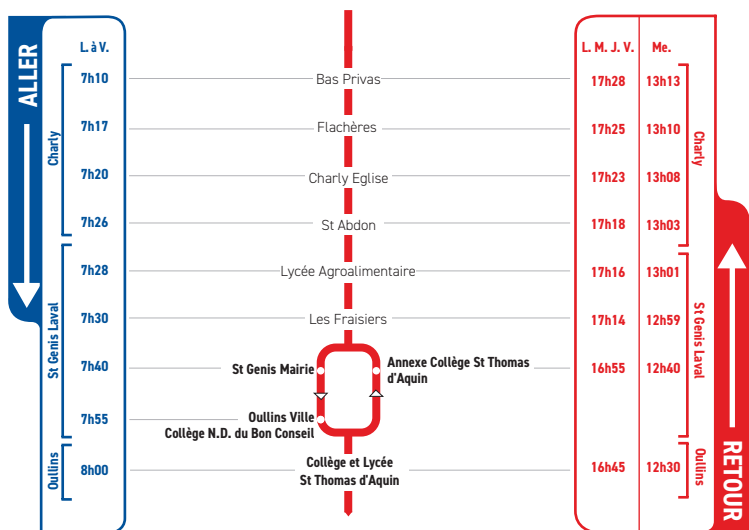

# HORAIRES

Du 17 septembre 2020 au 6 juillet 2021

# LIGNE

- **CHARLY**
- **ST GENIS LAVAL**
- **ANNEXE COLLÈGE  
ST THOMAS D'AQUIN**
- **OULLINS**
- **COLLÈGE N.-D. DU BON  
CONSEIL**
- **COLLÈGE ET LYCÉE  
ST THOMAS D'AQUIN**

Un problème météo, un incident technique  
sur une ligne Junior Direct ?  
Vous êtes informés en temps réel par SMS.

Inscrivez-vous sur l'espace  
« Mon TCL » sur [tcl.fr](http://tcl.fr).

**SYTRAL**

L'arrêt "St Genis Mairie" dessert l'Annexe du collège St Thomas d'Aquin à St Genis Laval. Pour les retours, tous les élèves scolarisés à Notre Dame du Bon Conseil prennent le car de la ligne JD 264 en direction d'Irigny Mairie pour se rendre à l'arrêt "Annexe St Thomas d'Aquin" où ils sont répartis dans les véhicules correspondant à leur destination.