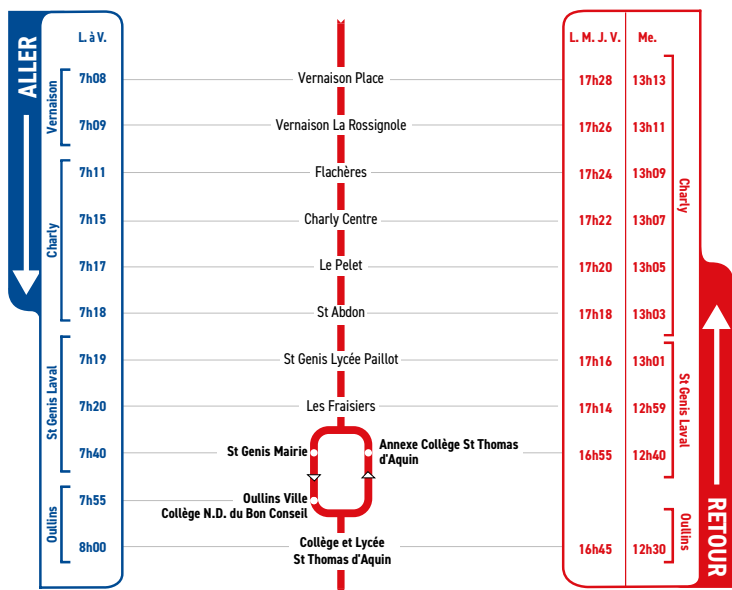

HORAIRES

Du 27 septembre 2023 au 5 juillet 2024

LIGNE

- **VERNAISON**
- **CHARLY**
- **ST GENIS LAVAL**
- **ANNEXE COLLÈGE
ST THOMAS D'AQUIN**
- **OULLINS**
- **COLLÈGE N.-D. DU BON
CONSEIL**
- **COLLÈGE ET LYCÉE
ST THOMAS D'AQUIN**

Un problème météo, un incident technique
sur une ligne Junior Direct ?
Vous êtes informés en temps réel par SMS.

Inscrivez-vous sur l'espace
« Mon TCL » sur [tcl.fr](https://www.tcl.fr).

Pour les retours, **tous les élèves scolarisés à Notre Dame du Bon Conseil** prennent le car de la ligne **JD 264** en direction d'**Irigny Mairie** pour se rendre à l'arrêt "Annexe St Thomas d'Aquin" où ils sont répartis dans les véhicules correspondant à leur destination.