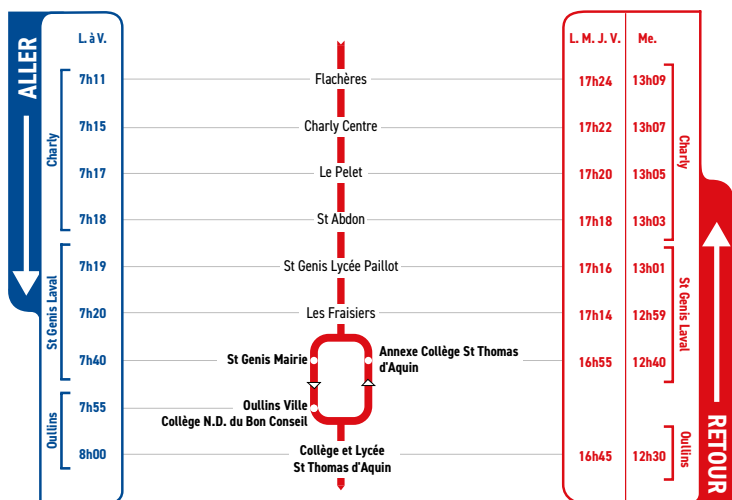

HORAIRES

Du 29 janvier 2024 au 5 juillet 2024

LIGNE

- **CHARLY**
- **ST GENIS LAVAL**
- **ANNEXE COLLÈGE
ST THOMAS D'AQUIN**
- **OULLINS**
- **COLLÈGE N.-D. DU BON
CONSEIL**
- **COLLÈGE ET LYCÉE
ST THOMAS D'AQUIN**

Un problème météo, un incident technique
sur une ligne Junior Direct ?
Vous êtes informés en temps réel par SMS.

Inscrivez-vous sur l'espace
« Mon TCL » sur tcl.fr.

Pour les retours, tous les élèves scolarisés à Notre Dame du Bon Conseil prennent le car de la ligne JD 264 en direction d'Irigny Mairie pour se rendre à l'arrêt "Annexe St Thomas d'Aquin" où ils sont répartis dans les véhicules correspondant à leur destination.