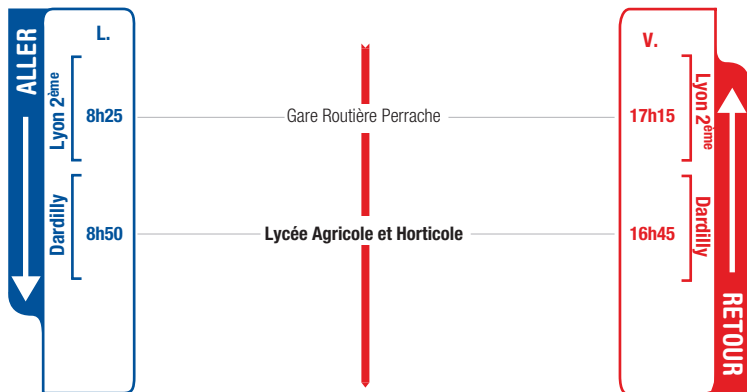

# HORAIRES

Du 1<sup>er</sup> septembre 2020 au 6 juillet 2021

# LIGNE

**LYON 2<sup>ÈME</sup>**

**LYCÉE AGRICOLE  
ET HORTICOLE**

Un problème météo, un incident technique  
sur une ligne Junior Direct ?  
Vous êtes informés en temps réel par SMS.

Inscrivez-vous sur l'espace  
« Mon TCL » sur [tcl.fr](http://tcl.fr).

**SYTRAL**

La prise en charge des élèves se fait  
dans la **Gare Routière de Perrache, Porte C0.**