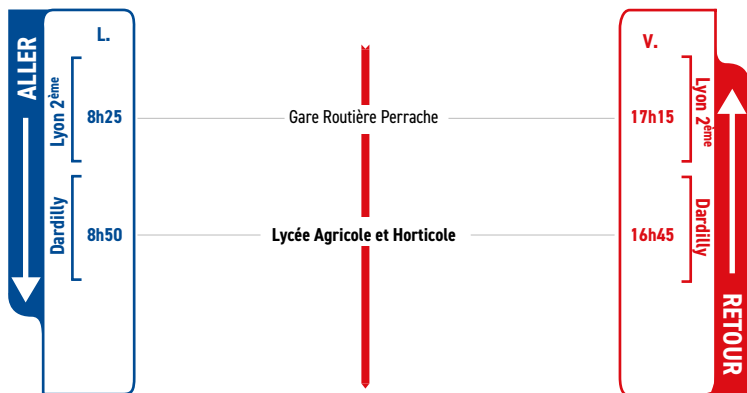

HORAIRES

Du 4 septembre 2023 au 5 juillet 2024

LIGNE

LYON 2^{ÈME}

**LYCÉE AGRICOLE
ET HORTICOLE**

Un problème météo, un incident technique
sur une ligne Junior Direct ?

Vous êtes informés en temps réel par SMS.

Inscrivez-vous sur l'espace
« Mon TCL » sur tcl.fr.

SYTRAL
MOBILITÉS

La prise en charge des élèves se fait dans la Gare Routière de Perrache, Porte C0.