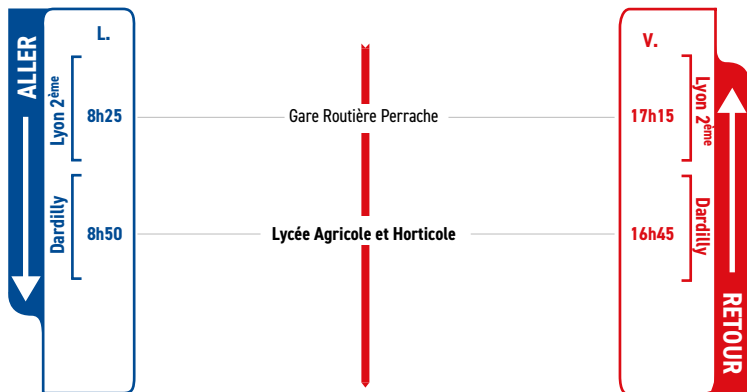

HORAIRES

Du 1er septembre 2022 au 7 juillet 2023

LIGNE

LYON 2^{ÈME}

**LYCÉE AGRICOLE
ET HORTICOLE**

Un problème météo, un incident technique
sur une ligne Junior Direct ?
Vous êtes informés en temps réel par SMS.

Inscrivez-vous sur l'espace
« Mon TCL » sur tcl.fr.

SYTRAL
MOBILITÉS

**La prise en charge des élèves se fait
dans la Gare Routière de Perrache, Porte C0.**