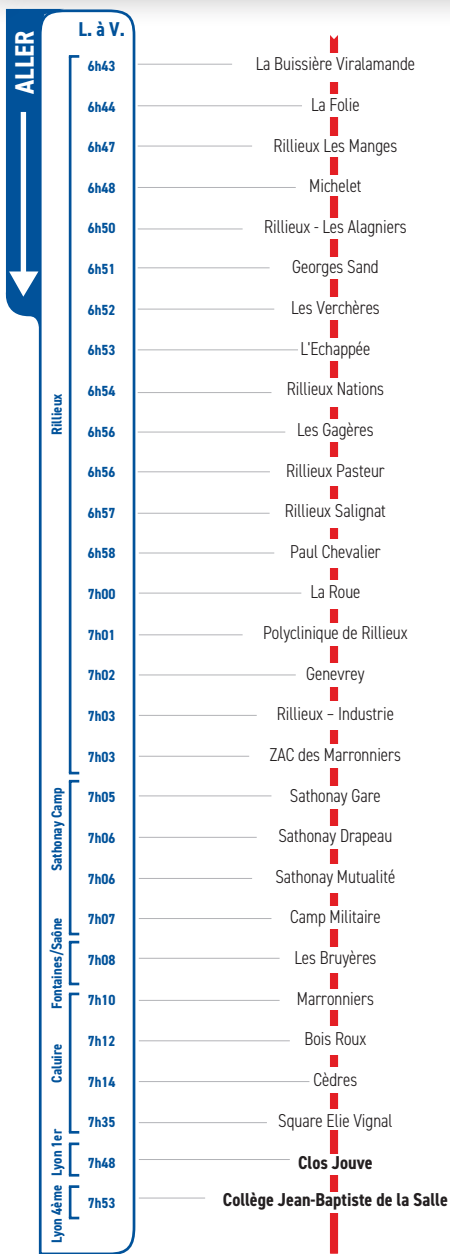

Pour les retours, les élèves peuvent utiliser la ligne 33.