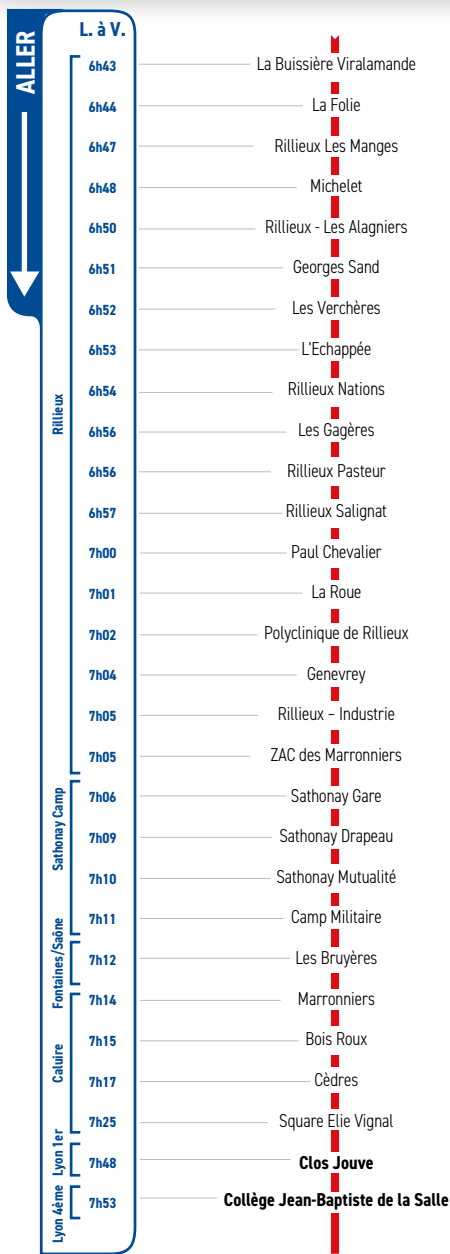

# HORAIRES

Du 2 septembre 2024 au 4 juillet 2025

# LIGNE

- RILLIEUX
- SATHONAY CAMP
- FONTAINES/SAÔNE
- CALUIRE
- LYON 1ER
- CENTRE SCOLAIRE  
ST LOUIS - ST BRUNO
- INSTITUTION  
LES CHARTREUX
- LYCÉE JEAN-BAPTISTE  
DE LA SALLE
- LYON 4ÈME
- COLLÈGE JEAN BAPTISTE  
DE LA SALLE

Pour les retours, les élèves peuvent utiliser la ligne 33.