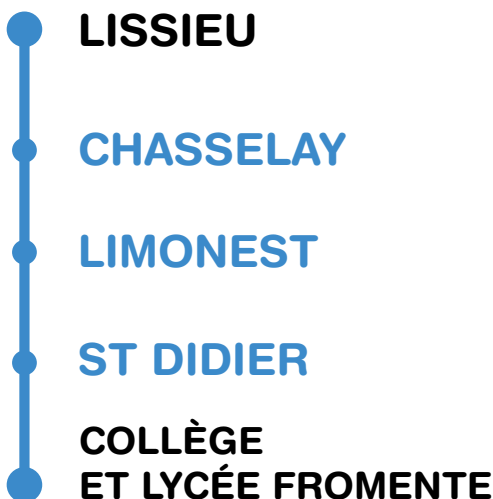

HORAIRES

Du 4 septembre 2023 au 5 juillet 2024

LIGNE

Un problème météo, un incident technique
sur une ligne Junior Direct ?
Vous êtes informés en temps réel par SMS.

Inscrivez-vous sur l'espace
« Mon TCL » sur [tcl.fr](https://www.tcl.fr).

SYTRAL
MOBILITÉS

		L. à V.	
ALLER  Lissieu Limonest St Didier	7h44	Lissieu - Centre Mairie	17h28
	7h46	Lissieu - Montluzin	17h26
	7h47	Chemin de Montluzin	17h25
	7h48	Montfort	17h24
	7h49	Chamagnieu	17h24
	7h50	Plambeau	17h23
	7h52	Belle Croix	17h21
	7h56	Limonest Centre	17h18
	8h20	Collège et Lycée Fromente	17h05
			12h53
			12h51
			12h50
			12h49
			12h49
			12h48
			12h46
			12h43
			12h30
			RETOUR  Lissieu Limonest St Didier