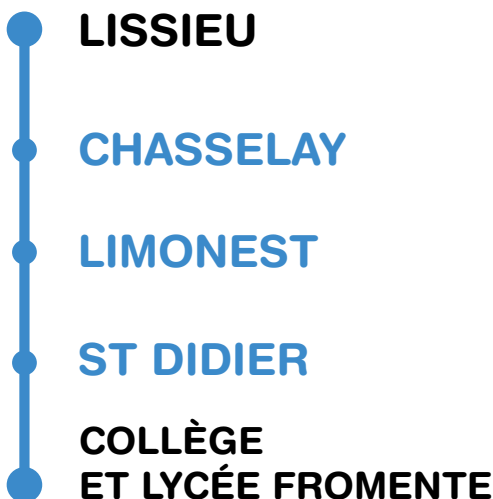

HORAIRES

Du 1er septembre 2022 au 7 juillet 2023

LIGNE

Un problème météo, un incident technique
sur une ligne Junior Direct ?
Vous êtes informés en temps réel par SMS.

Inscrivez-vous sur l'espace
« Mon TCL » sur tcl.fr.

SYTRAL
MOBILITÉS

ALLER			RETOUR		
Lissieu	Limonest	St Didier	Lissieu	Limonest	St Didier
L. à V.			L. M. J. V.		Me.
7h46		Lissieu - Montluzin	17h26	12h51	
7h47		Montluzin	17h25	12h50	
7h48		Montfort	17h24	12h49	
7h49		Chamagnieu	17h24	12h49	
7h50		Plambeau	17h23	12h48	
7h52		Belle Croix	17h21	12h46	
7h56		Limonest Centre	17h18	12h43	
8h20		Collège et Lycée Fromente	17h05	12h30	