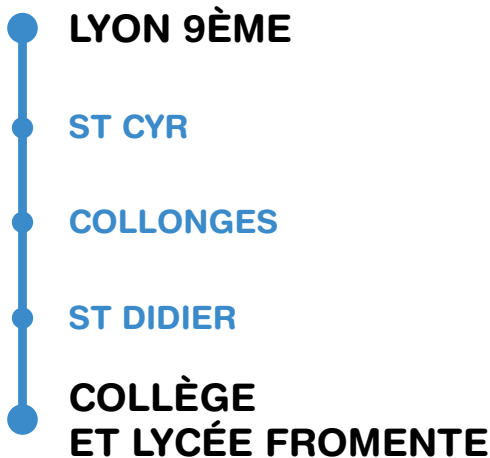

HORAIRES

Du 1er septembre 2022 au 7 juillet 2023

LIGNE

Un problème météo, un incident technique sur une ligne Junior Direct ?

Vous êtes informés en temps réel par SMS.

Inscrivez-vous sur l'espace
« Mon TCL » sur tcl.fr.

SYTRAL
MOBILITÉS

ALLER				RETOUR	
		L. à V.		L.M.J.V.	Me.
Lyon 9 ^e	7h30		Louis Bouquet	17h45	13h15
	7h30		Grand Champ	17h45	13h15
	7h31		Fayolle	17h44	13h14
	7h32	St Cyr	Les Ormes	17h43	13h13
	7h33		Nervieux	17h42	13h12
	7h40		Notre Dame du Grand Port	17h35	13h05
	7h40	Collonges	Collonges	17h34	13h04
	7h41		Ecoles de Collonges	17h34	13h04
	7h42		Les Chanterelles	17h33	13h03
	7h43		Chemin de l'Ecully	17h32	13h02
St Cyr	7h44		Route de St Romain	17h31	13h01
	7h45		La Baticolière	17h30	13h00
	8h00	St Didier	Collège et lycée Fromente	17h15	12h45
				17h45	13h15
				17h45	13h15
				17h44	13h14
				17h43	13h13
				17h42	13h12
				17h35	13h05
				17h34	13h04
				17h33	13h03
				17h32	13h02
				17h31	13h01
				17h30	13h00
				17h15	12h45