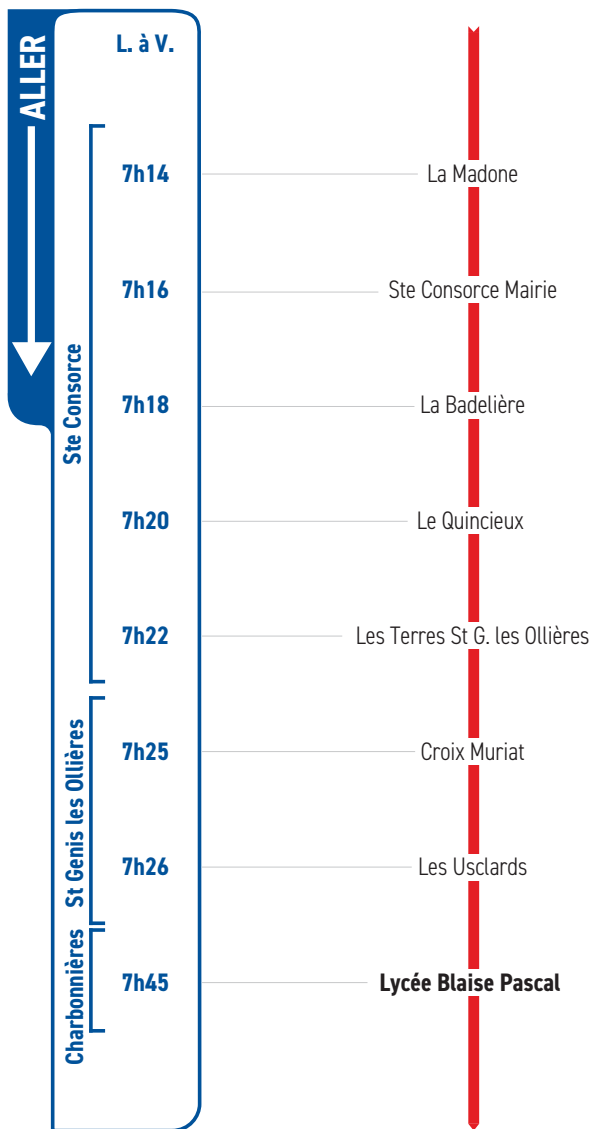

HORAIRES

Du 1^{er} septembre 2020 au 6 juillet 2021

LIGNE

- **STE CONSORCE**
- **ST GENIS LES OLLIÈRES**
- **CHARBONNIÈRES**
- **LYCÉE
BLAISE PASCAL**

Un problème météo, un incident technique sur une ligne Junior Direct ?

Vous êtes informés en temps réel par SMS.

Inscrivez-vous sur l'espace
« Mon TCL » sur tcl.fr.

SYTRAL

Pour les services retours, merci de vous reporter à la fiche horaire de la ligne JD 161/163