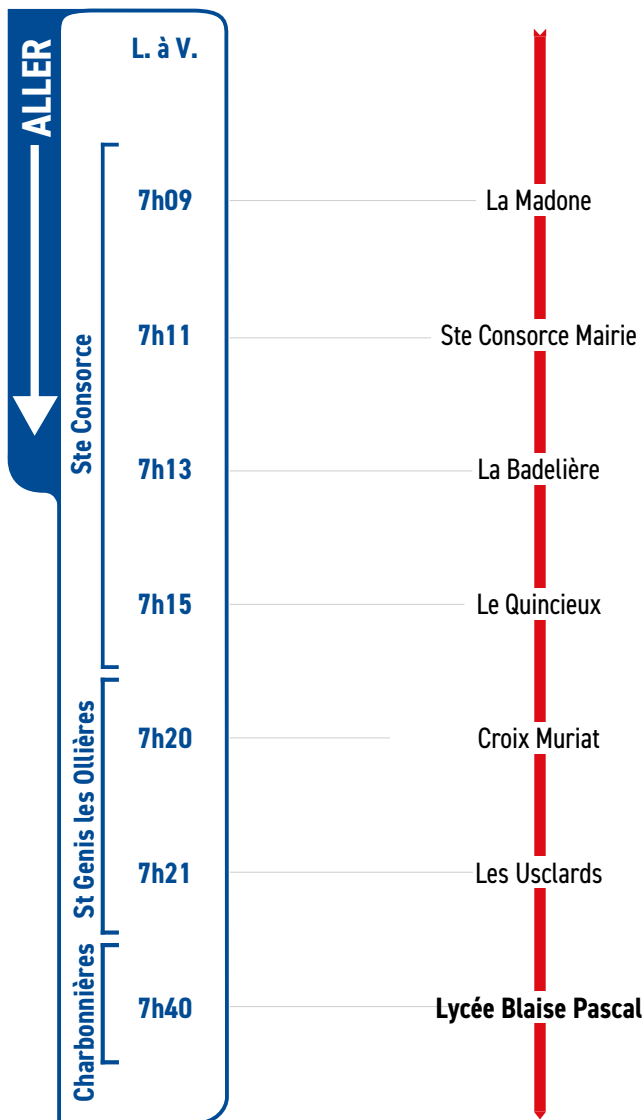

HORAIRES

Du 4 septembre 2023 au 5 juillet 2024

LIGNE

- **STE CONSORCE**
- **ST GENIS LES OLLIÈRES**
- **CHARBONNIÈRES**
- **LYCÉE
BLAISE PASCAL**

Un problème météo, un incident technique
sur une ligne Junior Direct ?
Vous êtes informés en temps réel par SMS.

Inscrivez-vous sur l'espace
« Mon TCL » sur tcl.fr.

Pour les services retours, merci de vous reporter à la fiche horaire de la ligne JD 161/163